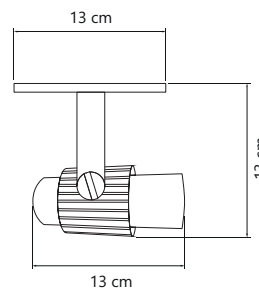

TELINHA B1 E B2

3700 Spot Telinha B/1 Branco
3701 Spot Telinha B/1 Preto

3703 Spot Telinha B/2 Branco
3704 Spot Telinha B/2 Preto

- Cores ● ○
- Ferro
- Pintura Eletrostática
- Soquete E-27
- Potência 100W