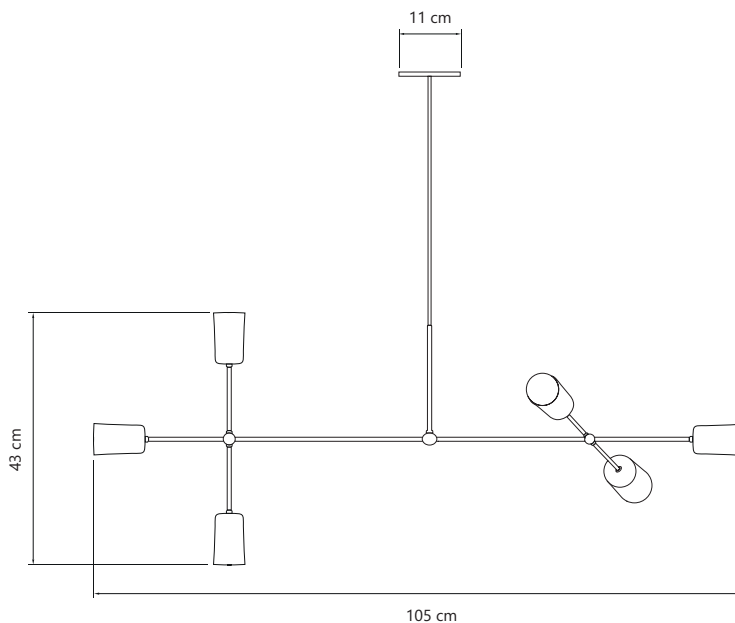

*Não inclui lâmpadas.

- Cores ●●●●
- Alumínio
- Pintura Eletrostática
- Fio regulável até 1 metro
- Soquete E-27
- Potência 60W

13002 Pendente Gun Cobre
13003 Pendente Gun Preto
13051 Pendente Gun Dourado

PENDENTE GUN

- Cores ●●●●
- Alumínio
- Pintura Eletrostática
- Fio regulável até 1 metro
- Soquete E-27
- Potência 60W

13004 Pendente Faces Cobre
13005 Pendente Faces Preto
13050 Pendente Faces Dourado

PENDENTE FACES