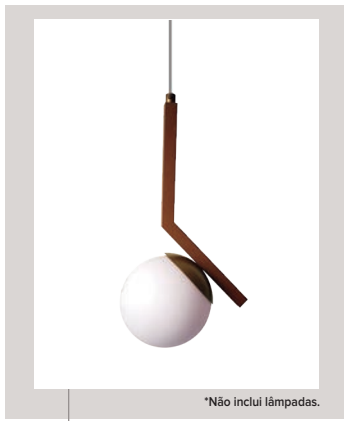

- Cores ●●●●●
- Alumínio
- Pintura Eletrostática
- Fio regulável até 1 metro
- Soquete E-27
- Potência 60W
- Globos L / A / F / T

Globos: Âmbar (A), Fumê (F) e Transparente (T)

PENDENTE DROP DUPLO

8423 Pendente Drop Duplo Preto
8424 Pendente Drop Duplo Cobre
8425 Pendente Drop Duplo Dourado

*Não inclui lâmpadas.

- Cores ●●●
- Alumínio
- Pintura Eletrostática
- Fio regulável até 1 metro
- Soquete E-27
- Potência 60W
- Globos A / F / T

Globos: Âmbar (A), Fumê (F) e Transparente (T)

PENDENTE DROP INCLINADO