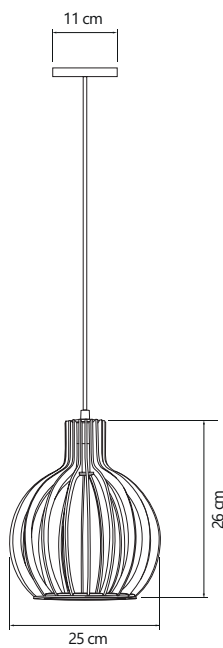

OCTOS

ANA MARIA

GOTA ANA MARIA

GOTA 3D

LÂMPADA 3D

GLOBO 3D

11006	Pendente Madeira Octos
11009	Pendente Madeira Ana Maria
11010	Pendente Madeira Gota Ana Maria
11011	Pendente Madeira Gota 3D
11012	Pendente Madeira Lâmpada 3D
11013	Pendente Madeira Globo 3D