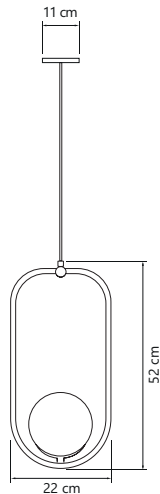

*Não inclui lâmpadas.

- Cores ●●●
- Alumínio
- Pintura Eletrostática
- Fio regulável até 1 metro
- Soquete E-27
- Potência 60W
- Globos A / F / T

8060 Pendente Drop Classic Preto
8061 Pendente Drop Classic Cobre
8062 Pendente Drop Classic Dourado