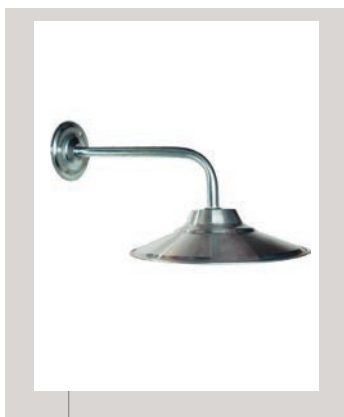

ARANDELAS PARA TEMPO