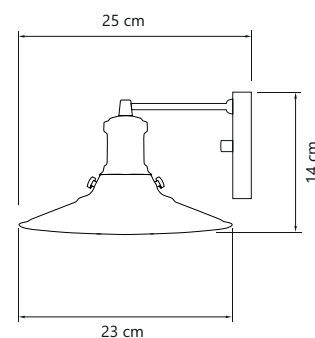

- 6059 Arandela Retrô Nordic Preto com Cobre
- 6060 Arandela Retrô Nordic Branco com Cobre