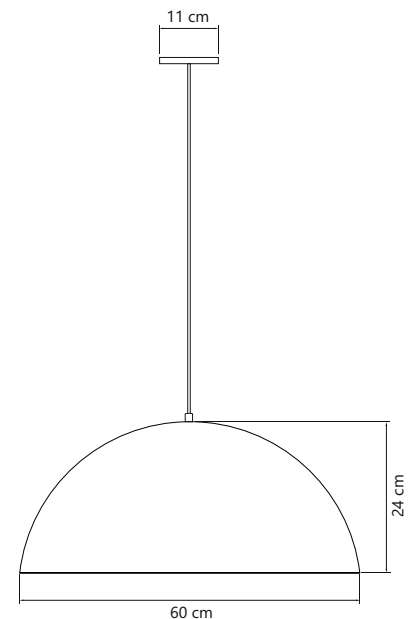

- Cores ○●●●●●
- Alumínio
- Pintura Eletrostática
- Fio regulável até 1 metro
- Soquete E-27
- Potência 60W

6901 Pendente Cúpula Pequeno Branco
6905 Pendente Cúpula Pequeno Cobre com Branco
6902 Pendente Cúpula Pequeno Preto com Branco
6080 Pendente Cúpula Pequeno Preto com Cobre
6082 Pendente Cúpula Pequeno Branco com Dourado