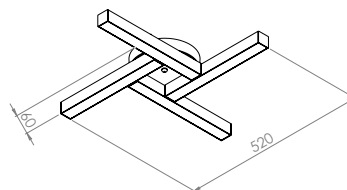

PLAFON STICK