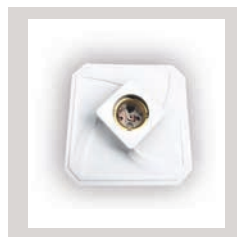

QUADRADO 3D

- 612 Plafon Quadrado Branco 3D Soquete Cerâmica com Travessa

LUMINÁRIA TARTARUGA

PVC ACRÍLICO

- 4102 Luminária Tartaruga PVC Branco Lente Acrílico
- 4103 Luminária Tartaruga PVC Preto Lente Acrílico
- 4200 Luminária Tartaruga Grande PVC Branco Lente Acrílico
- 4201 Luminária Tartaruga Grande PVC Preto Lente Acrílico