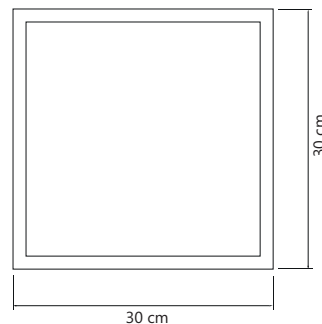

*Não inclui lâmpadas.

- Cores ●●●○
- Alumínio
- Pintura Eletrostática
- Soquete 4 x E-27
- Potência 60W

5065 Plafon Quadrado 300 X 300 Sobrepor Dourado
5066 Plafon Quadrado 300 X 300 Sobrepor Preto
5067 Plafon Quadrado 300 X 300 Sobrepor Cobre
5068 Plafon Quadrado 300 X 300 Sobrepor Branco