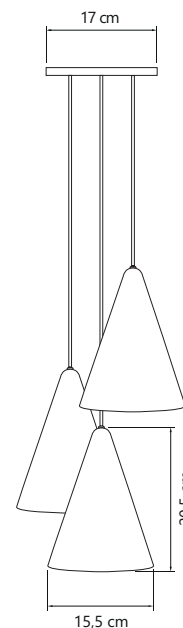

- 6221 Pendente Cone Duplo Branco
- 6224 Pendente Cone Duplo Cobre com Branco
- 6222 Pendente Cone Duplo Preto com Branco
- 6225 Pendente Cone Duplo Preto com Cobre
- 6252 Pendente Cone Duplo Branco com Dourado
- 6321 Pendente Cone Triplo Branco
- 6324 Pendente Cone Cobre com Branco
- 6322 Pendente Cone Preto com Branco
- 6338 Pendente Cone Preto com Cobre
- 6370 Pendente Cone Branco com Dourado