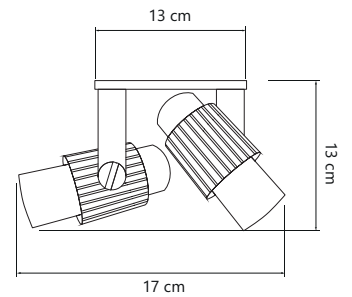

TELINHA B1 E B2

3700 Spot Telinha B/1 Branco
3701 Spot Telinha B/1 Preto

3703 Spot Telinha B/2 Branco
3704 Spot Telinha B/2 Preto

- Cores ● ○
- Ferro
- Pintura Eletrostática
- Soquete E-27
- Potência 100W