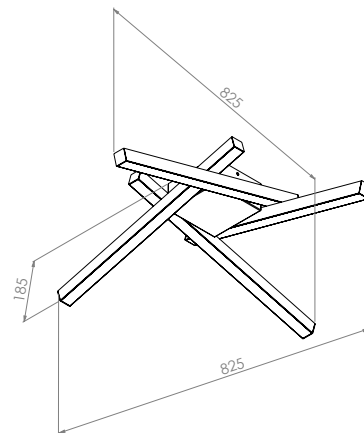

- Cores ● PR ○ BR ● DR* ● RG* ● FD*
- Alumínio
- Pintura Eletrostática / *Pintura Líquida
- Difusor Opalino
- IRC > 80
- Bivolt
- IP 40
- Vida Útil 30.000h
- Fator de Potência 0,98

CÓDIGO	DIMENSÕES (mm) C x L x A	POTÊNCIA (W)	FLUXO DA FONTE LUMINOSA (lm)	FLUXO DA LUMINÁRIA (lm)	TEMPERATURA DE COR (K)
15023	825 x 825 x 185	34	4738 5106	2132 2298	3000 4000