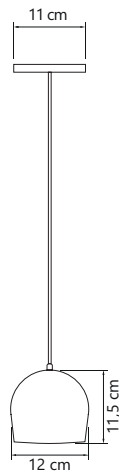

- 6201 Pendente Bola Duplo Branco
- 6204 Pendente Bola Duplo Cobre com Branco
- 6202 Pendente Bola Duplo Preto com Branco
- 6070 Pendente Bola Duplo Preto com Cobre
- 6209 Pendente Bola Duplo Branco com Dourado
- 6301 Pendente Bola Triplo Branco
- 6304 Pendente Bola Triplo Cobre com Branco
- 6302 Pendente Bola Triplo Preto com Branco
- 6336 Pendente Bola Triplo Preto com Cobre
- 6319 Pendente Bola Triplo Branco com Dourado