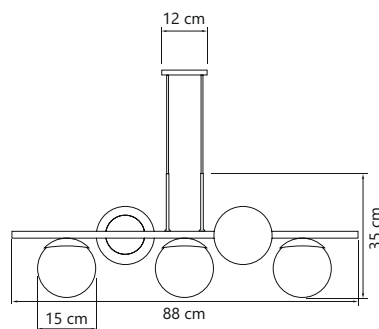

Globos: Âmbar (A), Fumê (F) e Transparente (T)