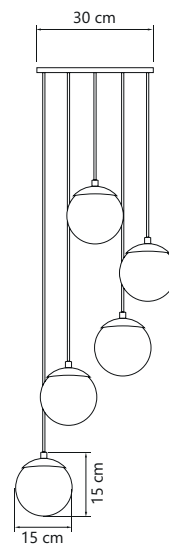

Globos: Âmbar (A), Fumê (F) e Transparente (T)