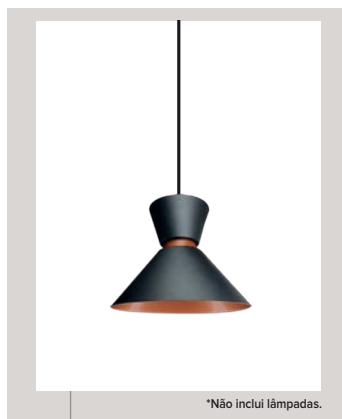

PENDENTE MALIBU FUNIL