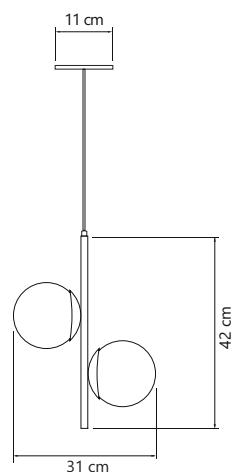

PENDENTE DROP DUPLO

8423 Pendente Drop Duplo Preto
8424 Pendente Drop Duplo Cobre
8425 Pendente Drop Duplo Dourado

*Não inclui lâmpadas.

- Cores ●●●
- Alumínio
- Pintura Eletrostática
- Fio regulável até 1 metro
- Soquete E-27
- Potência 60W
- Globos A / F / T

Globos: Âmbar (A), Fumê (F) e Transparente (T)