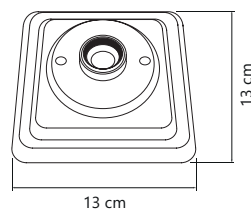

QUADRADO

- 613 Plafon Quadrado Branco Soquete Cerâmica com Travessa
- 614 Plafon Quadrado Preto Soquete Cerâmica com Travessa