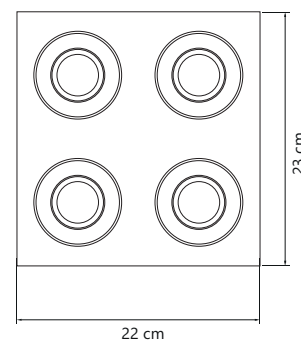

CUBO P S/ RECUO

5070 Plafon Cubo M com recuo Lâmpada Par 30 E-27 Preto
5071 Plafon Cubo M com recuo Lâmpada Par 30 E-27 Branco

5072 Plafon Cubo P com recuo Lâmpada GU10 Preto
5073 Plafon Cubo P com recuo Lâmpada GU10 Branco

5074 Plafon Cubo P sem recuo Lâmpada GU10 Preto
5075 Plafon Cubo P sem recuo Lâmpada GU10 Branco

5076 Plafon Cubo G sem recuo 4 Lâmpadas GU10 Preto
5077 Plafon Cubo G sem recuo 4 Lâmpadas GU10 Branco