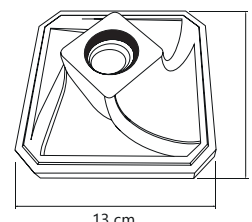

QUADRADO 3D

- 612 Plafon Quadrado Branco 3D Soquete Cerâmica com Travessa

LUMINÁRIA TARTARUGA

PVC ACRÍLICO

- 4102 Luminária Tartaruga PVC Branco Lente Acrílico
- 4103 Luminária Tartaruga PVC Preto Lente Acrílico
- 4200 Luminária Tartaruga Grande PVC Branco Lente Acrílico
- 4201 Luminária Tartaruga Grande PVC Preto Lente Acrílico