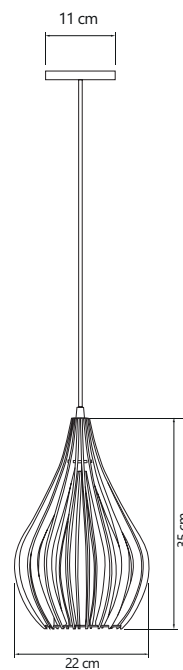

GOTA ANA MARIA