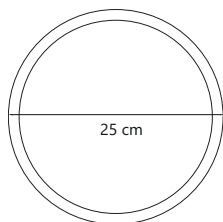

*Não inclui lâmpadas.

- Cores ●●●○
- Alumínio
- Pintura Eletrostática
- Soquete 2 x E-27
- Potência 60W

5050 Plafon Redondo 240 Sobrepor Dourado
5051 Plafon Redondo 240 Sobrepor Preto
5052 Plafon Redondo 240 Sobrepor Cobre
5053 Plafon Redondo 240 Sobrepor Branco