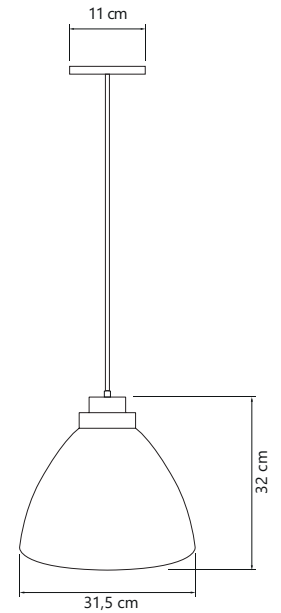

6506 Pendente Moscou Branco com Cobre
6507 Pendente Moscou Preto com Cobre