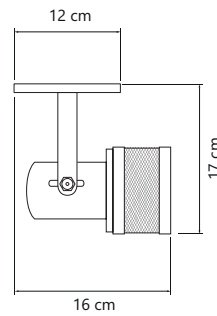

COPINHO B1 E B2

3800 Spot Copinho B/1 Branco
3801 Spot Copinho B/1 Preto

3803 Spot Copinho B/2 Branco
3804 Spot Copinho B/2 Preto

- Cores ● ○
- Ferro
- Pintura Eletrostática
- Soquete E-27
- Potência 100W