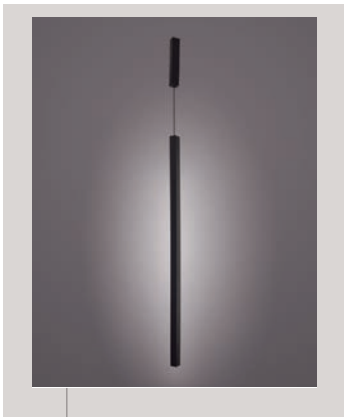

PENDENTE VERTICAL LINEA

LUZ
INDIRETA

- Cores ● PR ○ BR ● DR* ● RG* ● FD*
- Alumínio
- Pintura Eletrostática / *Pintura Líquida
- Difusor Opalino
- Fio regulável até 1,5 metro
- IRC > 80
- Bivolt
- IP 40
- Vida Útil 30.000h
- Fator de Potência 0,98