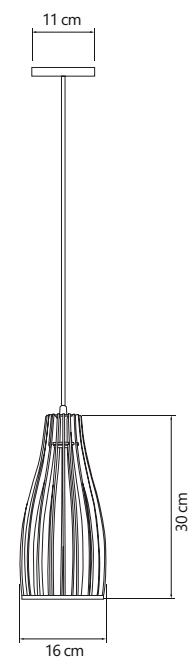

PENDENTES MADEIRA

- MDF
- Fio regulável até 1 metro
- Soquete E-27
- Potência 60W

CATEDRAL

NEW YORK

VEGAS

- | | |
|-------|----------------------------|
| 11001 | Pendente Madeira Cathedral |
| 11003 | Pendente Madeira New York |
| 11005 | Pendente Madeira Vegas |