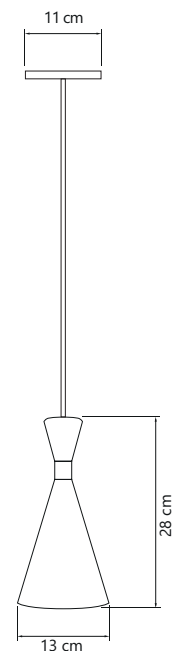

6514 Pendente Florida Branco com Cobre
6515 Pendente Florida Preto com Cobre