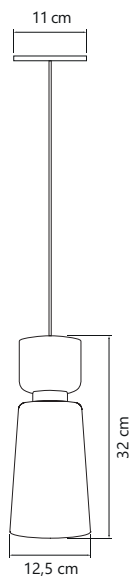

PENDENTE CACHARREL SLIM

*Não inclui lâmpadas.

- Cores
- Alumínio
- Pintura Eletrostática
- Fio regulável até 1 metro
- Soquete E-27
- Potência 60W

8102 Pendente Cacharrel Slim Branco com Cobre
8103 Pendente Cacharrel Slim Preto com Cobre