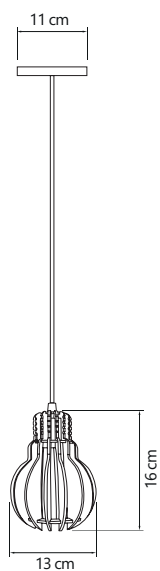

OCTOS

ANA MARIA

GOTA ANA MARIA

GOTA 3D

LÂMPADA 3D

GLOBO 3D

11006	Pendente Madeira Octos
11009	Pendente Madeira Ana Maria
11010	Pendente Madeira Gota Ana Maria
11011	Pendente Madeira Gota 3D
11012	Pendente Madeira Lâmpada 3D
11013	Pendente Madeira Globo 3D