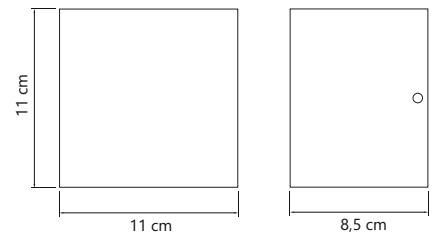

ARANDELAS ELEGANCE TRIÂNGULO

- Cores ●●●○
- Alumínio e vidro
- Pintura Eletrostática
- Soquete E-27
- Potência 100W

RETANGULAR FIRENZE

FOCO KUBO MINI

FOCO KUBO ALTO COM FRESTA

FOCO KUBO ALTO SEM FRESTA

FOCO KUBO BAIXO COM FRESTA