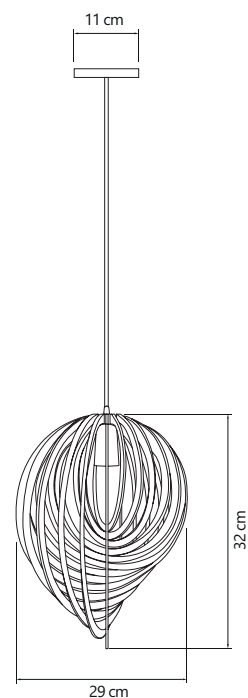

GLOBO 3D

11006	Pendente Madeira Octos
11009	Pendente Madeira Ana Maria
11010	Pendente Madeira Gota Ana Maria
11011	Pendente Madeira Gota 3D
11012	Pendente Madeira Lâmpada 3D
11013	Pendente Madeira Globo 3D