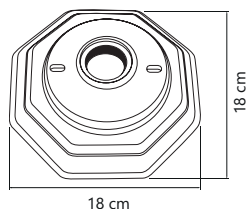

- Cores ● ○
- PVC
- Soquete E-27
- Potência 100W

OCTAGONAL

- 603 Plafon Octagonal Preto Soquete Cerâmica com Travessa
- 604 Plafon Octagonal Branco Soquete Cerâmica com Travessa

DUPLO BOCAL DECORATIVO

- 620 Plafon Decorativo Branco Duplo Bocal Soquete Cerâmica
- 621 Plafon Decorativo Preto Duplo Bocal Soquete Cerâmica