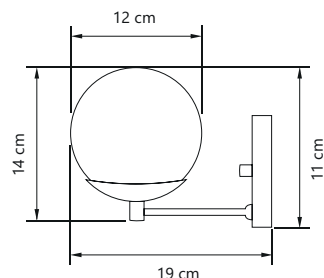

- Cores ●●●
- Alumínio
- Pintura Eletrostática
- Soquete E-27
- Potência 60W
- Globos A / F / T

Globos: Âmbar (A), Fumê (F) e Transparente (T)

ARANDELA SPHERA

- Cores ●●●
- Alumínio
- Pintura Eletrostática
- Soquete G9
- Potência 60W