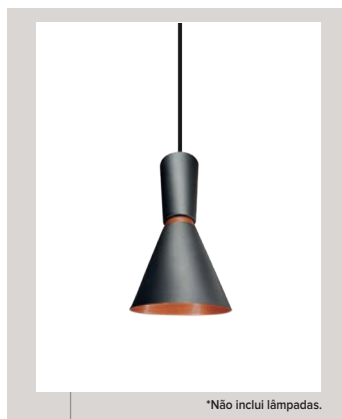

PENDENTE MALIBU CONE