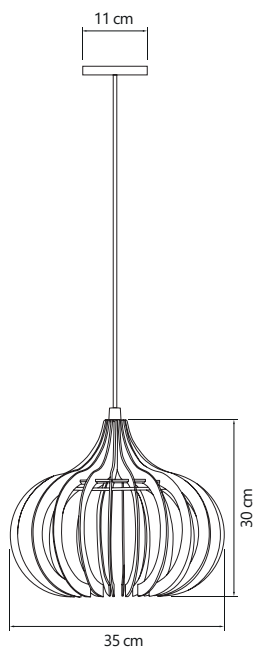

OCTOS

ANA MARIA

GOTA ANA MARIA

GOTA 3D

LÂMPADA 3D

GLOBO 3D

11006	Pendente Madeira Octos
11009	Pendente Madeira Ana Maria
11010	Pendente Madeira Gota Ana Maria
11011	Pendente Madeira Gota 3D
11012	Pendente Madeira Lâmpada 3D
11013	Pendente Madeira Globo 3D