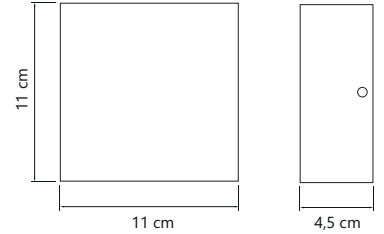

ARANDELAS ELEGANCE TRIÂNGULO

- Cores ●●●○
- Alumínio e vidro
- Pintura Eletrostática
- Soquete E-27
- Potência 100W

RETANGULAR FIRENZE

FOCO KUBO MINI

FOCO KUBO ALTO COM FRESTA

FOCO KUBO ALTO SEM FRESTA

FOCO KUBO BAIXO COM FRESTA