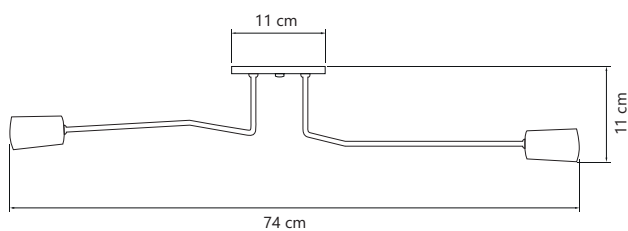

PENDENTE NORDIC

6054 Pendente Nordic Preto com Cobre
6055 Pendente Nordic Branco com Cobre

*Não inclui lâmpadas.

- Cores
- Alumínio
- Pintura Eletrostática
- Fio regulável até 1 metro
- Soquete E-27
- Potência 60W

PLAFON ARANHA

*Não inclui lâmpadas.

- Cores
- Alumínio
- Pintura Eletrostática
- Soquete E-27
- Potência 60W

13038 Plafon Aranha 2 Hastes Cobre
13039 Plafon Aranha 2 Hastes Preto

13035 Plafon Aranha 3 Hastes Cobre
13036 Plafon Aranha 3 Hastes Preto

13019 Plafon Aranha 4 Hastes Cobre
13025 Plafon Aranha 4 Hastes Preto

13027 Plafon Aranha 8 Hastes Cobre
13028 Plafon Aranha 8 Hastes Preto