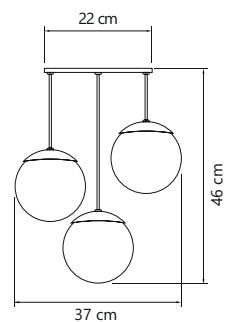

*Não inclui lâmpadas.

PLAFON SPHERA

8400 Plafon Sphera Preto
8401 Plafon Sphera Cobre
8402 Plafon Sphera Dourado
8403 Plafon Sphera Branco
8404 Plafon Sphera Cromado

8405 Plafon Sphera Duplo Preto
8406 Plafon Sphera Duplo Cobre
8407 Plafon Sphera Duplo Dourado
8408 Plafon Sphera Duplo Branco

8410 Plafon Sphera Triplo Preto
8411 Plafon Sphera Triplo Cobre
8412 Plafon Sphera Triplo Dourado
8413 Plafon Sphera Triplo Branco

- Cores ●●●●●
- Alumínio
- Pintura Eletrostática
- Soquete E-27
- Potência 60W
- Globos A / F / T

*Não inclui lâmpadas.

PENDENTE SPHERA

8020 Pendente Sphera Preto
8021 Pendente Sphera Cobre
8022 Pendente Sphera Dourado

8023 Pendente Sphera Duplo Preto
8024 Pendente Sphera Duplo Cobre
8025 Pendente Sphera Duplo Dourado

8026 Pendente Sphera Triplo Preto
8027 Pendente Sphera Triplo Cobre
8028 Pendente Sphera Triplo Dourado

8450 Pendente Sphera Cascata Preto com 5 Globos
8451 Pendente Sphera Cascata Cobre com 5 Globos
8452 Pendente Sphera Cascata Dourado com 5 Globos
8453 Pendente Sphera Cascata Branco com 5 Globos
8454 Pendente Sphera Cascata Cromado com 5 Globos

- Cores ●●●●●
- Alumínio
- Pintura Eletrostática
- Fio regulável até 1 metro
- Soquete E-27
- Potência 60W
- Globos L / A / F / T

Globos: Âmbar (A), Fumê (F) e Transparente (T)