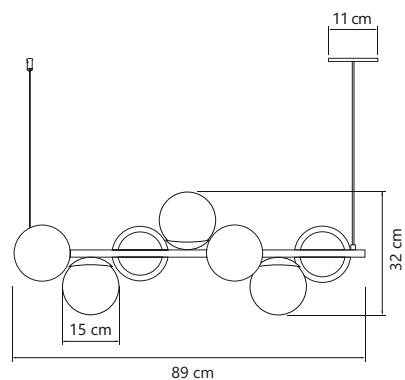

PENDENTE JABUTI

8464 Pendente Jabuti Preto com 4 Globos
8465 Pendente Jabuti Cobre com 4 Globos
8466 Pendente Jabuti Dourado com 4 Globos
8467 Pendente Jabuti Branco com 4 Globos

8460 Pendente Jabuti Preto com 7 Globos
8461 Pendente Jabuti Cobre com 7 Globos
8462 Pendente Jabuti Dourado com 7 Globos
8463 Pendente Jabuti Branco com 7 Globos

- Cores ●●●○
- Alumínio
- Pintura Eletrostática
- Fio regulável até 1 metro
- Soquete E-27
- Potência 60W
- Globos A / F / T

PENDENTE NEW BUBBLE

8552 Pendente Trilho New Bubble Preto com 5 Globos
8553 Pendente Trilho New Bubble Cobre com 5 Globos
8554 Pendente Trilho New Bubble Dourado com 5 Globos

- Cores ●●●●
- Alumínio
- Pintura Eletrostática
- Fio regulável até 1 metro
- Soquete E-27
- Potência 60W
- Globos A / F / T

Globos: Âmbar (A), Fumê (F) e Transparente (T)