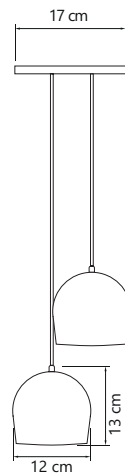

- 6201 Pendente Bola Duplo Branco
- 6204 Pendente Bola Duplo Cobre com Branco
- 6202 Pendente Bola Duplo Preto com Branco
- 6070 Pendente Bola Duplo Preto com Cobre
- 6209 Pendente Bola Duplo Branco com Dourado
- 6301 Pendente Bola Triplo Branco
- 6304 Pendente Bola Triplo Cobre com Branco
- 6302 Pendente Bola Triplo Preto com Branco
- 6336 Pendente Bola Triplo Preto com Cobre
- 6319 Pendente Bola Triplo Branco com Dourado