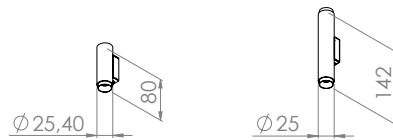

ARANDELA PIN

- Cores ● PR ○ BR ● DR* ● RG* ● FD*
- Alumínio
- Pintura Eletrostática / *Pintura Líquida
- IRC>80
- Bivolt
- IP 40
- Vida Útil 30.000h

	CÓDIGO	DIMENSÕES (mm) C x L x A	POTÊNCIA (W)	FLUXO DA FONTE LUMINOSA (lm)	FLUXO DA LUMINÁRIA (lm)	TEMPERATURA DE COR (K)
	15029	25 x 25 x 80	2	225	214	3000
		25 x 25 x 80		236	224	4000
	15030	25 x 25 x 142	4	450	428	3000
		25 x 25 x 142		472	448	4000
COM LENTE DIFUSA						
	15038	25 x 25 x 80	2	225	214	3000
		25 x 25 x 80		236	224	4000
	15039	25 x 25 x 142	4	225	428	3000
		25 x 25 x 142		236	448	4000