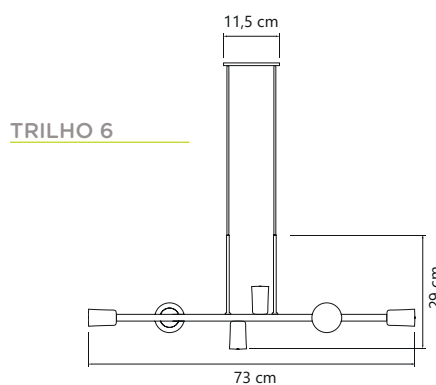

Globos: Âmbar (A), Fumê (F) e Transparente (T)