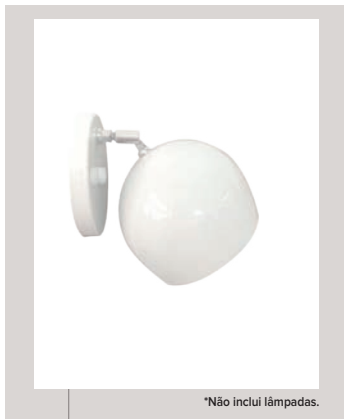

- 1082 Arandela Sphera Preta
- 1083 Arandela Sphera Cobre
- 1084 Arandela Sphera Dourada

ARANDELA RETRÔ NORDIC

- Cores ●●●
- Alumínio
- Pintura Eletrostática
- Soquete E-27
- Potência 60W

- 6059 Arandela Retrô Nordic Preto com Cobre
- 6060 Arandela Retrô Nordic Branco com Cobre