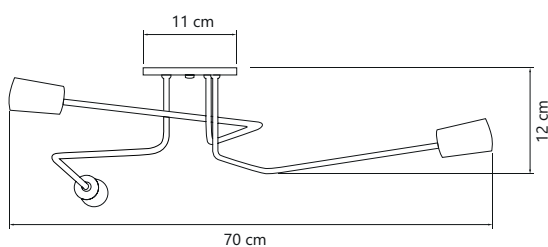

PENDENTE NORDIC

6054 Pendente Nordic Preto com Cobre
6055 Pendente Nordic Branco com Cobre

*Não inclui lâmpadas.

- Cores
- Alumínio
- Pintura Eletrostática
- Fio regulável até 1 metro
- Soquete E-27
- Potência 60W

PLAFON ARANHA

*Não inclui lâmpadas.

- Cores
- Alumínio
- Pintura Eletrostática
- Soquete E-27
- Potência 60W

13038 Plafon Aranha 2 Hastes Cobre
13039 Plafon Aranha 2 Hastes Preto

13035 Plafon Aranha 3 Hastes Cobre
13036 Plafon Aranha 3 Hastes Preto

13019 Plafon Aranha 4 Hastes Cobre
13025 Plafon Aranha 4 Hastes Preto

13027 Plafon Aranha 8 Hastes Cobre
13028 Plafon Aranha 8 Hastes Preto