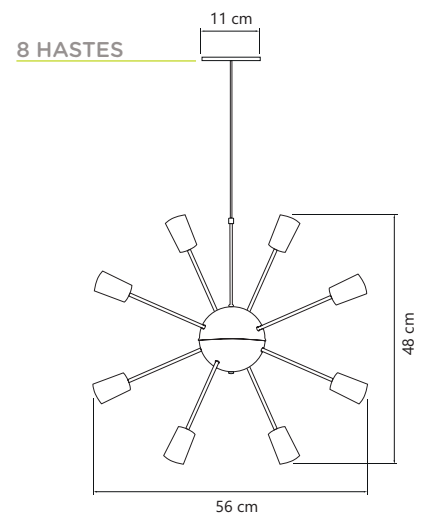

PENDENTE SPUTNIK ÁTOMO

- 13000 Pendente Sputnik Átomo Cobre 12 Hastes
- 13001 Pendente Sputnik Átomo Preto 12 Hastes
- 13006 Pendente Sputnik Átomo Dourado 12 Hastes
- 13015 Pendente Sputnik Átomo Cobre 8 Hastes
- 13016 Pendente Sputnik Átomo Preto 8 Hastes

- Cores ●●●●
- Alumínio
- Pintura Eletrostática
- Fio regulável até 1 metro
- Soquete E-27
- Potência 60W