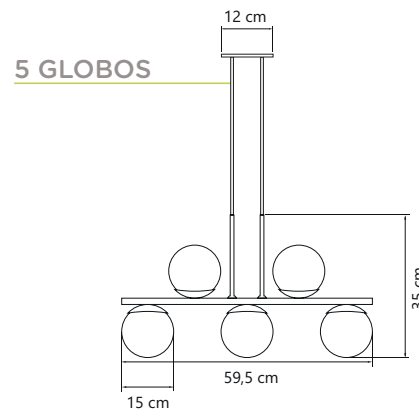

Globos: Âmbar (A), Fumê (F) e Transparente (T)