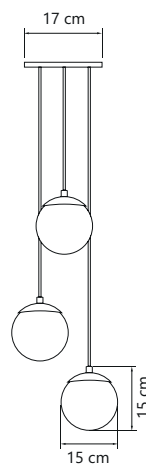

Globos: Âmbar (A), Fumê (F) e Transparente (T)