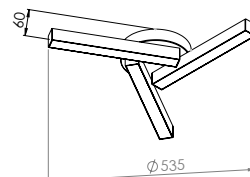

PLAFON STICK