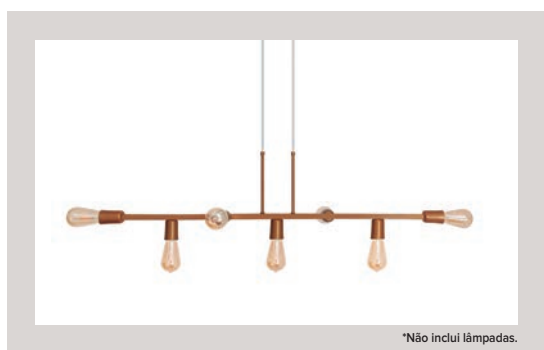

PENDENTE DROP CÍRCULO

*Não inclui lâmpadas.

- Cores ●●●
- Alumínio
- Pintura Eletrostática
- Fio regulável até 1 metro
- Soquete E-27
- Potência 60W
- Globos A / F / T

8063 Pendente Drop Círculo Preto
8064 Pendente Drop Círculo Cobre
8065 Pendente Drop Círculo Dourado

PENDENTE DROP VIRTUS

*Não inclui lâmpadas.

- Cores ●●●●
- Alumínio
- Pintura Eletrostática
- Fio regulável até 1 metro
- Soquete E-27
- Potência 60W
- Globos A / F / T

8030 Pendente Drop Virtus Preto
8031 Pendente Drop Virtus Cobre
8032 Pendente Drop Virtus Dourado

PENDENTE TRILHO COPINHO

*Não inclui lâmpadas.

- Cores ●●●●
- Alumínio
- Pintura Eletrostática
- Fio regulável até 1 metro
- Soquete E-27
- Potência 60W

5510 Pendente Trilho Copinho B6 Preto
5511 Pendente Trilho Copinho B6 Cobre
5512 Pendente Trilho Copinho B6 Dourado
5513 Pendente Trilho Copinho B7 Preto
5514 Pendente Trilho Copinho B7 Cobre
5515 Pendente Trilho Copinho B7 Dourado