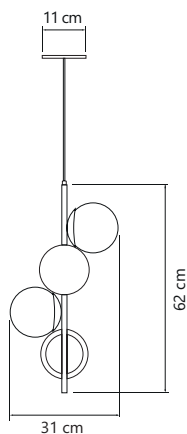

PENDENTE TRILHO ESPIRAL BUBBLE

*Não inclui lâmpadas.

- 8419 Pendente Trilho Espiral Bubble Preto B4
- 8420 Pendente Trilho Espiral Bubble Cobre B4
- 8421 Pendente Trilho Espiral Bubble Dourado B4
- 8422 Pendente Trilho Espiral Bubble Branco B4

- Cores ●●●●○
- Alumínio
- Pintura Eletrostática
- Fio regulável até 1 metro
- Soquete E-27
- Potência 60W
- Globos L / A / F / T

PENDENTE BUBBLE

*Não inclui lâmpadas.

- Cores ●●●●
- Alumínio
- Pintura Eletrostática
- Fio regulável até 1 metro
- Soquete E-27
- Potência 60W
- Globos A / F / T

- 5619 Bubble 3 Preto
- 5620 Bubble 3 Cobre
- 5621 Bubble 3 Dourado
- 5622 Bubble 5 Preto
- 5623 Bubble 5 Cobre
- 5624 Bubble 5 Dourado
- 5625 Bubble 7 Preto
- 5626 Bubble 7 Cobre
- 5627 Bubble 7 Dourado

Globos: Âmbar (A), Fumê (F) e Transparente (T)