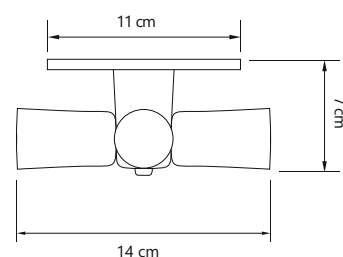

PLAFON LOTUS COPINHO

*Não inclui lâmpadas.

8539 Plafon Lotus Copinho B/2 Preto
8540 Plafon Lotus Copinho B/2 Cobre
8541 Plafon Lotus Copinho B/2 Dourado
8542 Plafon Lotus Copinho B/2 Branco

8511 Plafon Lotus Copinho B/4 Preto
8512 Plafon Lotus Copinho B/4 Cobre
8513 Plafon Lotus Copinho B/4 Dourado
8514 Plafon Lotus Copinho B/4 Branco

- Cores ●●●○
- Alumínio
- Pintura Eletrostática
- Soquete E-27
- Potência 60W

B2

B4

PLAFON CUBO

*Não inclui lâmpadas.

- Cores ●○
- Alumínio
- Pintura Eletrostática
- Potência 60W

CUBO P C/ RECUO

CUBO M

CUBO G

CUBO P S/ RECUO

5070 Plafon Cubo M com recuo Lâmpada Par 30 E-27 Preto
5071 Plafon Cubo M com recuo Lâmpada Par 30 E-27 Branco

5072 Plafon Cubo P com recuo Lâmpada GU10 Preto
5073 Plafon Cubo P com recuo Lâmpada GU10 Branco

5074 Plafon Cubo P sem recuo Lâmpada GU10 Preto
5075 Plafon Cubo P sem recuo Lâmpada GU10 Branco

5076 Plafon Cubo G sem recuo 4 Lâmpadas GU10 Preto
5077 Plafon Cubo G sem recuo 4 Lâmpadas GU10 Branco