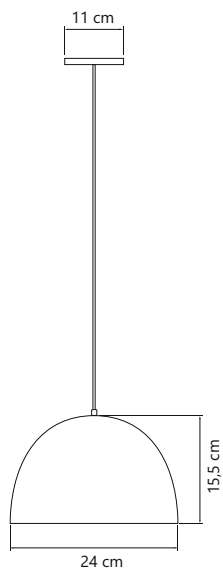

- Cores ○●●●●●
- Alumínio
- Pintura Eletrostática
- Fio regulável até 1 metro
- Soquete E-27
- Potência 60W

6901 Pendente Cúpula Pequeno Branco
6905 Pendente Cúpula Pequeno Cobre com Branco
6902 Pendente Cúpula Pequeno Preto com Branco
6080 Pendente Cúpula Pequeno Preto com Cobre
6082 Pendente Cúpula Pequeno Branco com Dourado