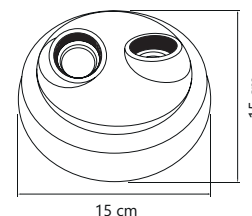

- Cores ● ○
- PVC
- Soquete E-27
- Potência 100W

OCTAGONAL

- 603 Plafon Octagonal Preto Soquete Cerâmica com Travessa
- 604 Plafon Octagonal Branco Soquete Cerâmica com Travessa

DUPLO BOCAL DECORATIVO

- 620 Plafon Decorativo Branco Duplo Bocal Soquete Cerâmica
- 621 Plafon Decorativo Preto Duplo Bocal Soquete Cerâmica