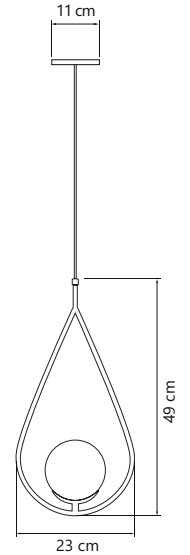

*Não inclui lâmpadas.

- Cores ●●●
- Alumínio
- Pintura Epoxi / Eletrostática
- Fio regulável até 1 metro
- Soquete E-27
- Potência 60W
- Globos A / F / T

8040 Pendente Drop Gota Preto
8041 Pendente Drop Gota Cobre
8042 Pendente Drop Gota Dourado