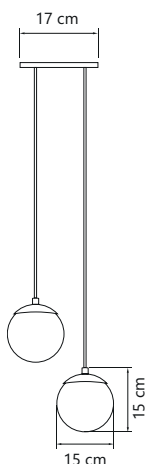

Globos: Âmbar (A), Fumê (F) e Transparente (T)