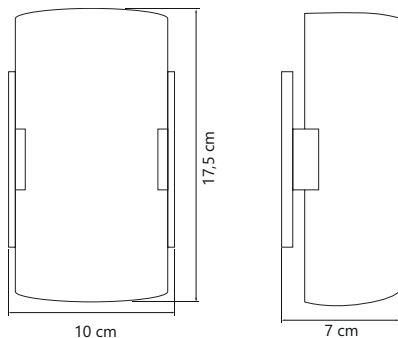

*Não inclui lâmpadas.

ARANDELAS ELEGANCE

MEIA CANA

- Cores ●●○
- Chapa e vidro 4mm
- Pintura Eletrostática
- Soquete E-27
- Potência 100W

41 Arandela Elegance Vidro Meia Cana

1007 Arandela Elegance Triângulo Grande Branca
1078 Arandela Elegance Triângulo Grande Preta
1079 Arandela Elegance Triângulo Grande Tabaco

1010 Arandela Elegance Retangular Firenze Branca
1080 Arandela Elegance Retangular Firenze Preta
1081 Arandela Elegance Retangular Firenze Tabaco

1063 Arandela Elegance Foco Kubo Mini Branca
1064 Arandela Elegance Foco Kubo Mini Preta
1065 Arandela Elegance Foco Kubo Mini Tabaco

1066 Arandela Elegance Foco Kubo Alto com Fresta Branca
1067 Arandela Elegance Foco Kubo Alto com Fresta Preta
1068 Arandela Elegance Foco Kubo Alto com Fresta Tabaco

1069 Arandela Elegance Foco Kubo Alto sem Fresta Branca
1070 Arandela Elegance Foco Kubo Alto sem Fresta Preta
1071 Arandela Elegance Foco Kubo Alto sem Fresta Tabaco

1072 Arandela Elegance Foco Kubo Baixo com Fresta Branca
1073 Arandela Elegance Foco Kubo Baixo com Fresta Preta
1074 Arandela Elegance Foco Kubo Baixo com Fresta Tabaco

1075 Arandela Elegance Foco Kubo Baixo sem Fresta Branca
1076 Arandela Elegance Foco Kubo Baixo sem Fresta Preta
1077 Arandela Elegance Foco Kubo Baixo sem Fresta Tabaco