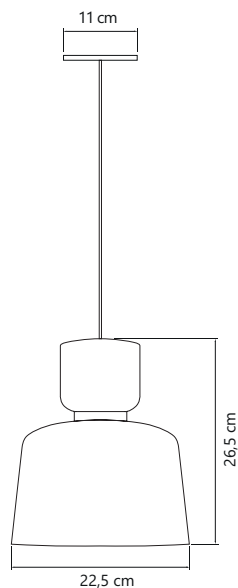

*Não inclui lâmpadas.

- Cores
- Alumínio
- Pintura Eletrostática
- Fio regulável até 1 metro
- Soquete E-27
- Potência 60W

8100 Pendente Cacharrel Branco com Cobre
8101 Pendente Cacharrel Preto com Cobre