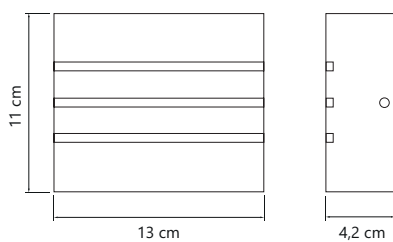

ARANDELAS ELEGANCE TRIÂNGULO

- Cores ●●●○
- Alumínio e vidro
- Pintura Eletrostática
- Soquete E-27
- Potência 100W

RETANGULAR FIRENZE

FOCO KUBO MINI

FOCO KUBO ALTO COM FRESTA

FOCO KUBO ALTO SEM FRESTA

FOCO KUBO BAIXO COM FRESTA