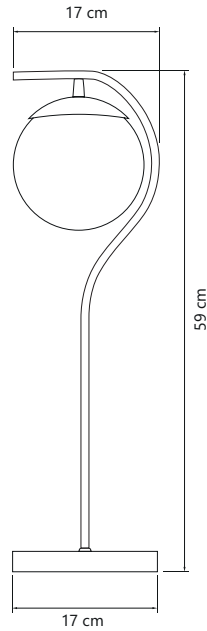

FOCO KUBO BAIXO SEM FRESTA

LUMINÁRIA DE MESA BUBBLE

*Não inclui lâmpadas.

- Cores ●●●○
- Alumínio
- Pintura Eletrostática
- Soquete E-27
- Potência 60W
- Globos A / F / T

8435 Luminária de Mesa Bubble Preta
8436 Luminária de Mesa Bubble Cobre
8437 Luminária de Mesa Bubble Dourada
8438 Luminária de Mesa Bubble Branca