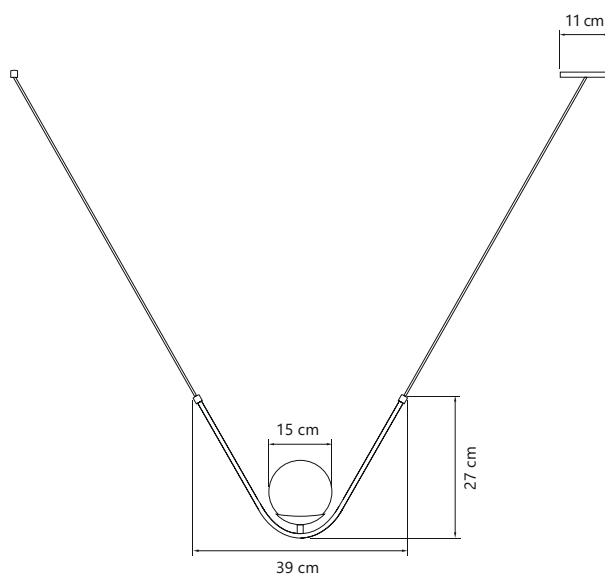

PENDENTE DROP VIRTUS

*Não inclui lâmpadas.

- Cores ●●●●
- Alumínio
- Pintura Eletrostática
- Fio regulável até 1 metro
- Soquete E-27
- Potência 60W
- Globos A / F / T

8030 Pendente Drop Virtus Preto
8031 Pendente Drop Virtus Cobre
8032 Pendente Drop Virtus Dourado

PENDENTE TRILHO COPINHO

*Não inclui lâmpadas.

- Cores ●●●●
- Alumínio
- Pintura Eletrostática
- Fio regulável até 1 metro
- Soquete E-27
- Potência 60W

5510 Pendente Trilho Copinho B6 Preto
5511 Pendente Trilho Copinho B6 Cobre
5512 Pendente Trilho Copinho B6 Dourado
5513 Pendente Trilho Copinho B7 Preto
5514 Pendente Trilho Copinho B7 Cobre
5515 Pendente Trilho Copinho B7 Dourado

Globos: Âmbar (A), Fumê (F) e Transparente (T)