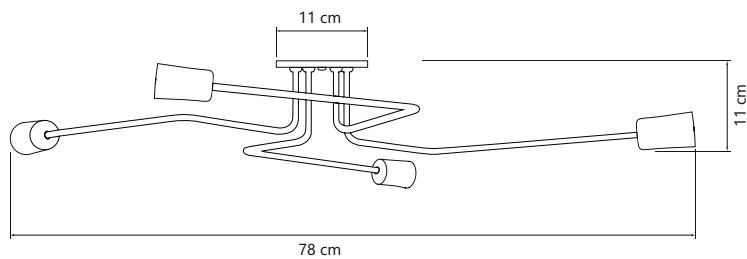

PENDENTE NORDIC

6054 Pendente Nordic Preto com Cobre
6055 Pendente Nordic Branco com Cobre

*Não inclui lâmpadas.

- Cores
- Alumínio
- Pintura Eletrostática
- Fio regulável até 1 metro
- Soquete E-27
- Potência 60W

PLAFON ARANHA

*Não inclui lâmpadas.

- Cores
- Alumínio
- Pintura Eletrostática
- Soquete E-27
- Potência 60W

13038 Plafon Aranha 2 Hastes Cobre
13039 Plafon Aranha 2 Hastes Preto

13035 Plafon Aranha 3 Hastes Cobre
13036 Plafon Aranha 3 Hastes Preto

13019 Plafon Aranha 4 Hastes Cobre
13025 Plafon Aranha 4 Hastes Preto

13027 Plafon Aranha 8 Hastes Cobre
13028 Plafon Aranha 8 Hastes Preto