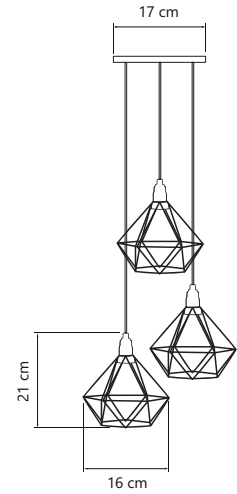

10002 Pendente Aramado Diamante Preto
10012 Pendente Aramado Diamante Cobre

10019 Pendente Aramado Rubi Cobre
10022 Pendente Aramado Rubi Preto

10030 Pendente Aramado Diamante Mini Triplo Cobre
10031 Pendente Aramado Diamante Mini Triplo Preto