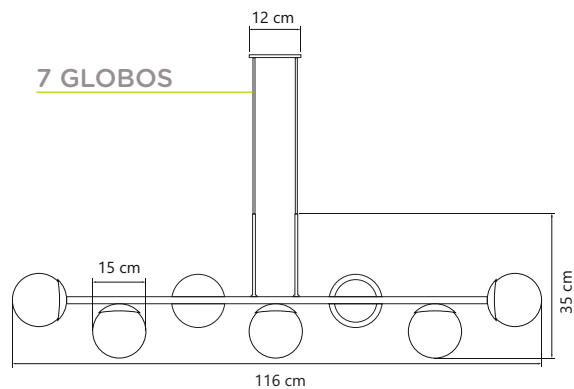

Globos: Âmbar (A), Fumê (F) e Transparente (T)