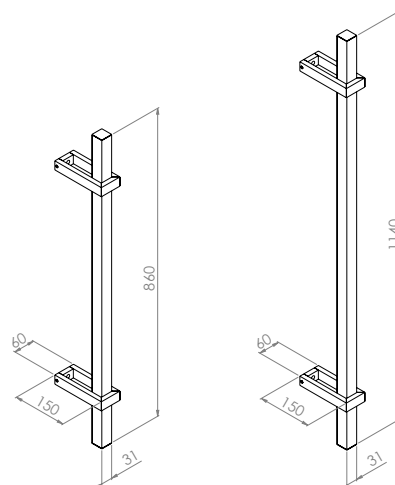

ARANDELA OLYMPIC

LUZ
INDIRETA

- Cores ● PR ○ BR ● DR* ● RG* ● FD*
- Alumínio
- Pintura Eletrostática / *Pintura Líquida
- Difusor Opalino
- IRC>80
- Bivolt
- IP 40
- Vida Útil 30.000h
- Fator de Potência 0,98

OBS: Personalize a peça escolhendo as cores da estrutura e das alças. Combinação com o seu toque!

CÓDIGO	DIMENSÕES (mm) C x L x A	POTÊNCIA (W)	FLUXO DA FONTE LUMINOSA (lm)	FLUXO DA LUMINÁRIA (lm)	TEMPERATURA DE COR (K)
15015	860 x 150 x 60	17	2369	1066	3000
	860 x 150 x 60		2553	1149	4000
15016	1140 x 150 x 60	25,5	3554	1599	3000
	1140 x 150 x 60		3830	1723	4000