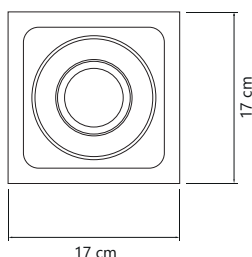

- Cores ●●●○
- Alumínio
- Pintura Eletrostática
- Soquete E-27
- Potência 60W

B2

B4

PLAFON CUBO

*Não inclui lâmpadas.

- Cores ●○
- Alumínio
- Pintura Eletrostática
- Potência 60W

CUBO P C/ RECUO

CUBO M