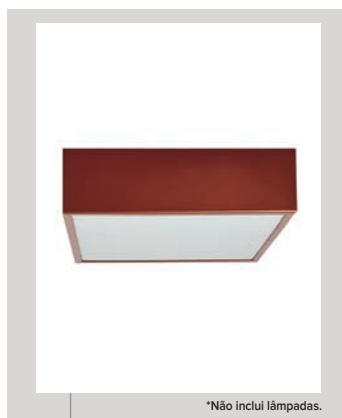

PLAFON QUADRADO 240