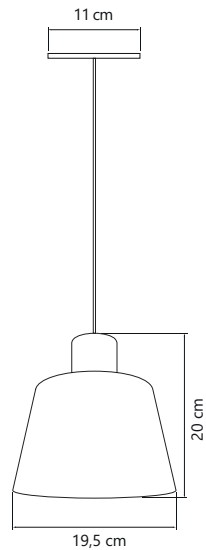

6554 Pendente Malibu Cupula Preto com Cobre
6555 Pendente Malibu Cupula Branco com Cobre