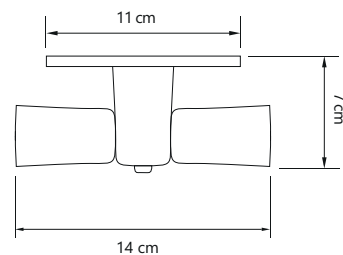

PLAFON LOTUS COPINHO

*Não inclui lâmpadas.

8539 Plafon Lotus Copinho B/2 Preto
8540 Plafon Lotus Copinho B/2 Cobre
8541 Plafon Lotus Copinho B/2 Dourado
8542 Plafon Lotus Copinho B/2 Branco

8511 Plafon Lotus Copinho B/4 Preto
8512 Plafon Lotus Copinho B/4 Cobre
8513 Plafon Lotus Copinho B/4 Dourado
8514 Plafon Lotus Copinho B/4 Branco

- Cores ●●●○
- Alumínio
- Pintura Eletrostática
- Soquete E-27
- Potência 60W

B2

B4

PLAFON CUBO

*Não inclui lâmpadas.

- Cores ●○
- Alumínio
- Pintura Eletrostática
- Potência 60W

CUBO P C/ RECUO

CUBO M

CUBO G

CUBO P S/ RECUO

5070 Plafon Cubo M com recuo Lâmpada Par 30 E-27 Preto
5071 Plafon Cubo M com recuo Lâmpada Par 30 E-27 Branco

5072 Plafon Cubo P com recuo Lâmpada GU10 Preto
5073 Plafon Cubo P com recuo Lâmpada GU10 Branco

5074 Plafon Cubo P sem recuo Lâmpada GU10 Preto
5075 Plafon Cubo P sem recuo Lâmpada GU10 Branco

5076 Plafon Cubo G sem recuo 4 Lâmpadas GU10 Preto
5077 Plafon Cubo G sem recuo 4 Lâmpadas GU10 Branco