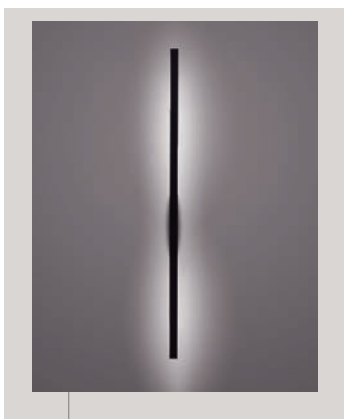

ARANDELA PIVOT

LUZ
INDIRETA