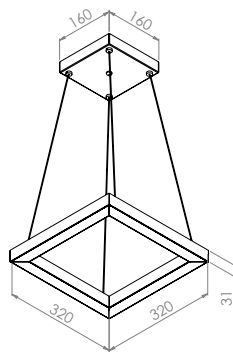

CÓDIGO	DIMENSÕES (mm) C x L x A	POTÊNCIA (W)	FLUXO DA FONTE LUMINOSA (lm)	FLUXO DA LUMINÁRIA (lm)	TEMPERATURA DE COR (K)
15017	345 x 200 x 150	17	2369	1066	3000
	345 x 200 x 150		2553	1149	4000
15018	625 x 200 x 150	34	4738	2132	3000
	625 x 200 x 150		5106	2298	4000

CÓDIGO	DIMENSÕES (mm) C x L x A	POTÊNCIA (W)	FLUXO DA FONTE LUMINOSA (lm)	FLUXO DA LUMINÁRIA (lm)	TEMPERATURA DE COR (K)
15005	31 x 70 x 580	17	2369	1066	3000
	31 x 70 x 580		2553	1149	4000
15006	31 x 70 x 860	25,5	3554	1599	3000
	31 x 70 x 860		3830	1723	4000
15007	31 x 70 x 1140	34	4738	2132	3000
	31 x 70 x 1140		5106	2298	4000

PLAFON NEST

- Cores ● PR ○ BR ● DR* ● RG* ● FD*
- Alumínio
- Pintura Eletrostática / *Pintura Líquida
- Difusor Opalino
- IRC > 80
- Bivolt
- IP 40
- Vida Útil 30.000h
- Fator de Potência 0,98

CÓDIGO	DIMENSÕES (mm) C x L x A	POTÊNCIA (W)	FLUXO DA FONTE LUMINOSA (lm)	FLUXO DA LUMINÁRIA (lm)	TEMPERATURA DE COR (K)
15023	825 x 825 x 185	34	4738 5106	2132 2298	3000 4000

CÓDIGO	DIMENSÕES (mm) C x L x A	POTÊNCIA (W)	FLUXO DA FONTE LUMINOSA (lm)	FLUXO DA LUMINÁRIA (lm)	TEMPERATURA DE COR (K)
15013	320 x 320 x 31	17	2369	1066	3000
	320 x 320 x 31		2553	1149	4000
15014	600 x 600 x 31	34	4738	2132	3000
	600 x 600 x 31		5106	2298	4000