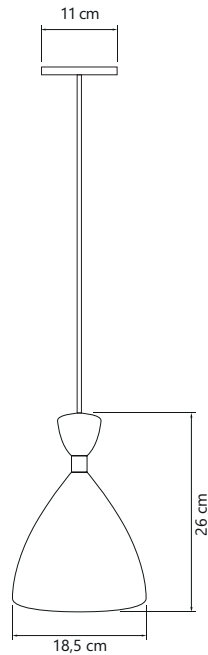

- Cores ●●
- Alumínio
- Pintura Eletrostática
- Fio regulável até 1 metro
- Soquete E-27
- Potência 60W

6516 Pendente California Branco com Cobre
6517 Pendente California Preto com Cobre