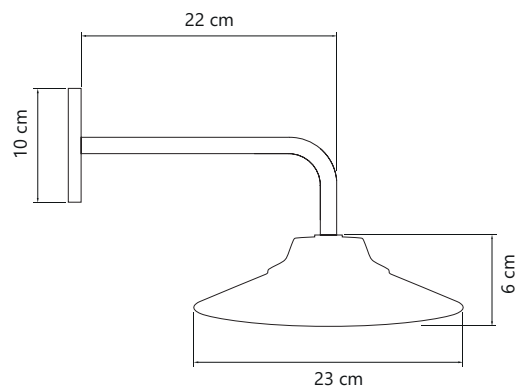

ARANDELA RETRÔ PAVIA

*Não inclui lâmpadas.

- Cores ●●
- Alumínio
- Pintura Eletrostática
- Soquete E-27
- Potência 60W

1034 Arandela Retrô Pavia Preta
1037 Arandela Retrô Pavia Cobre

ARANDELAS PARA TEMPO

- Cores ●●●●
- Alumínio
- Pintura Eletrostática
- Soquete E-27
- Potência 100W