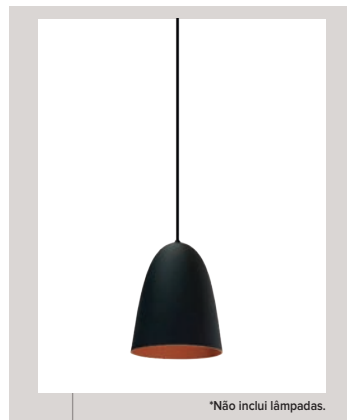

PENDENTE SOLARIS

- Cores ●●●○
- Alumínio
- Pintura Eletrostática
- Fio regulável até 1 metro
- Soquete E-27
- Potência 60W

6471 Pendente Solaris Branco
6472 Pendente Solaris Preto
6475 Pendente Solaris Cobre