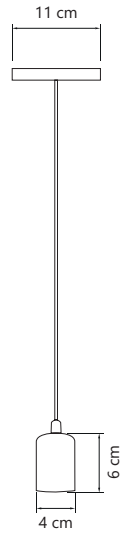

- Cores ●●●○
- Alumínio
- Pintura Eletrostática
- Fio regulável até 1 metro
- Soquete E-27
- Potência 60W

6471 Pendente Solaris Branco
6472 Pendente Solaris Preto
6475 Pendente Solaris Cobre