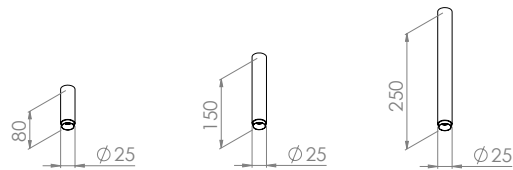

PLAFON PIN

- Cores ●PR ○BR ●DR* ●RG* ●FD*
- Alumínio
- Pintura Eletrostática / *Pintura Líquida
- Difusor Opalino
- Fio regulável até 1,5 metro
- IRC>80
- Bivolt
- IP 40
- Vida Útil 30.000h

	CÓDIGO	DIMENSÕES (mm) C x L x A	POTÊNCIA (W)	FLUXO DA FONTE LUMINOSA (lm)	FLUXO DA LUMINÁRIA (lm)	TEMPERATURA DE COR (K)
	15026	25 x 25 x 80 25 x 25 x 80	2	225 236	214 224	3000 4000
	15027	25 x 25 x 150 25 x 25 x 150	2	225 236	214 224	3000 4000
	15028	25 x 25 x 250 25 x 25 x 250	2	225 236	214 224	3000 4000
COM LENTE DIFUSA						
	15035	25 x 25 x 80 25 x 25 x 80	2	225 236	214 224	3000 4000
	15036	25 x 25 x 150 25 x 25 x 150	2	225 236	214 224	3000 4000
	15037	25 x 25 x 250 25 x 25 x 250	2	225 236	214 224	3000 4000