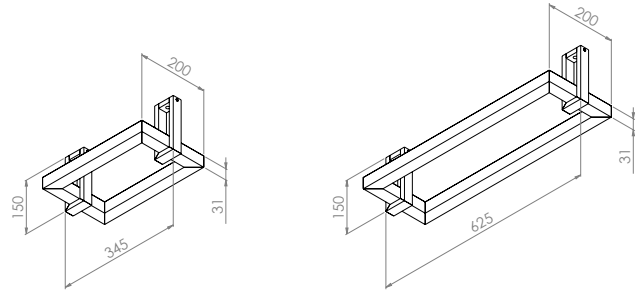

PLAFON OLYMPIC

LUZ
INDIRETA