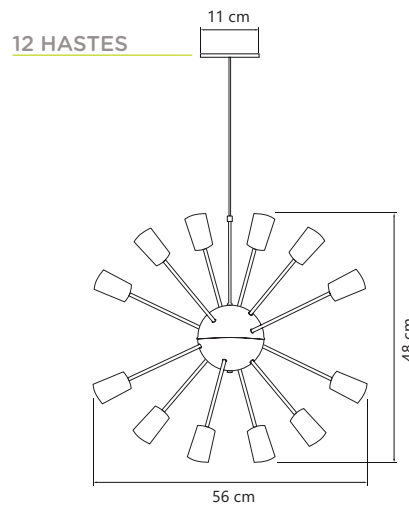

PENDENTE SPUTNIK ÁTOMO

- 13000 Pendente Sputnik Átomo Cobre 12 Hastes
- 13001 Pendente Sputnik Átomo Preto 12 Hastes
- 13006 Pendente Sputnik Átomo Dourado 12 Hastes
- 13015 Pendente Sputnik Átomo Cobre 8 Hastes
- 13016 Pendente Sputnik Átomo Preto 8 Hastes

- Cores ●●●●
- Alumínio
- Pintura Eletrostática
- Fio regulável até 1 metro
- Soquete E-27
- Potência 60W