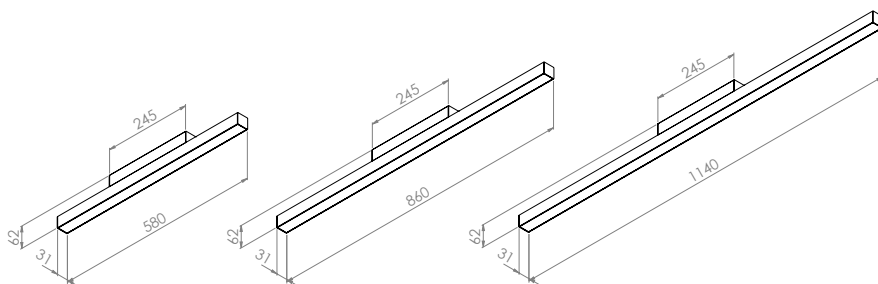

PLAFON LINEA