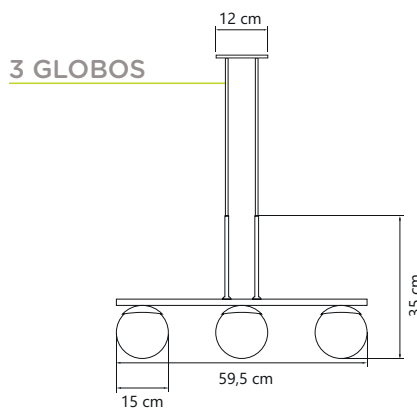

Globos: Âmbar (A), Fumê (F) e Transparente (T)