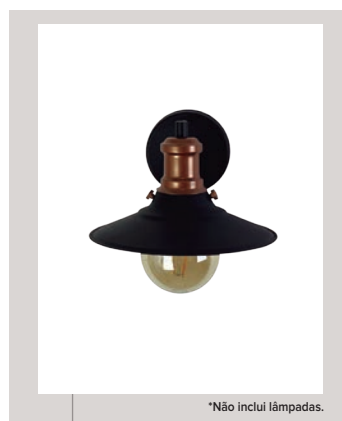

ARANDELA RETRÔ NORDIC

- Cores ●●●
- Alumínio
- Pintura Eletrostática
- Soquete E-27
- Potência 60W