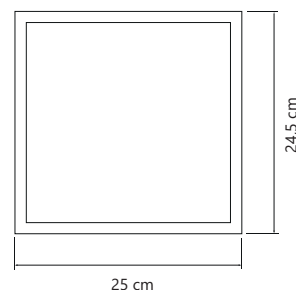

*Não inclui lâmpadas.

- Cores ●●●○
- Alumínio
- Pintura Eletrostática
- Soquete 2 x E-27
- Potência 60W

5055 Plafon Quadrado 240 X 240 Sobrepor Dourado
5056 Plafon Quadrado 240 X 240 Sobrepor Preto
5057 Plafon Quadrado 240 X 240 Sobrepor Cobre
5058 Plafon Quadrado 240 X 240 Sobrepor Branco