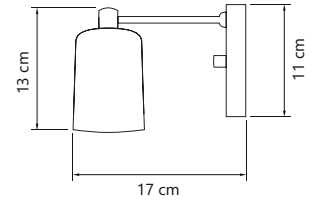

*Não inclui lâmpadas.

- Cores ●●
- Alumínio
- Pintura Eletrostática
- Soquete E-27
- Potência 60W

1034 Arandela Retrô Pavia Preta
1037 Arandela Retrô Pavia Cobre