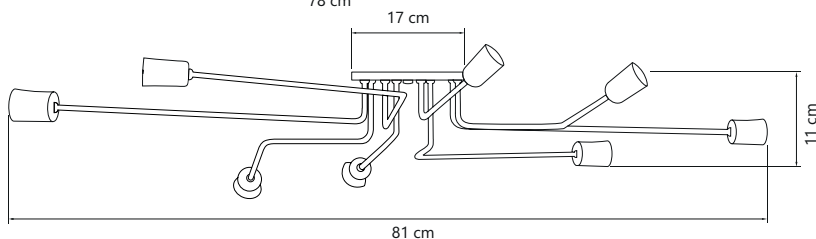

PENDENTE NORDIC

6054 Pendente Nordic Preto com Cobre
6055 Pendente Nordic Branco com Cobre

*Não inclui lâmpadas.

- Cores
- Alumínio
- Pintura Eletrostática
- Fio regulável até 1 metro
- Soquete E-27
- Potência 60W

PLAFON ARANHA

*Não inclui lâmpadas.

- Cores
- Alumínio
- Pintura Eletrostática
- Soquete E-27
- Potência 60W

13038 Plafon Aranha 2 Hastes Cobre
13039 Plafon Aranha 2 Hastes Preto

13035 Plafon Aranha 3 Hastes Cobre
13036 Plafon Aranha 3 Hastes Preto

13019 Plafon Aranha 4 Hastes Cobre
13025 Plafon Aranha 4 Hastes Preto

13027 Plafon Aranha 8 Hastes Cobre
13028 Plafon Aranha 8 Hastes Preto