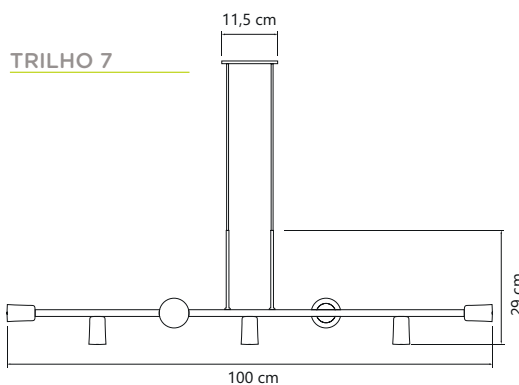

Globos: Âmbar (A), Fumê (F) e Transparente (T)