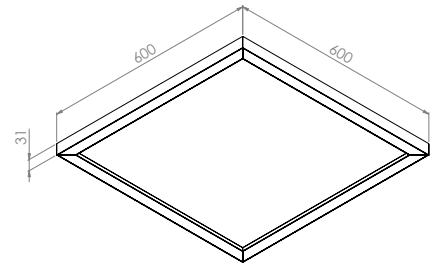

PLAFON SQUARE