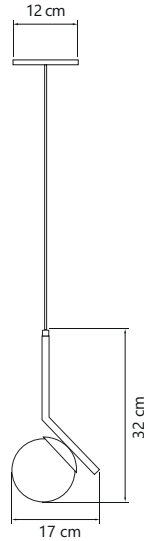

*Não inclui lâmpadas.

- Cores ●●●
- Alumínio
- Pintura Epoxi / Eletrostática
- Fio regulável até 1 metro
- Soquete E-27
- Potência 60W
- Globos A / F / T

8043 Pendente Drop Inclinado Preto
8044 Pendente Drop Inclinado Cobre
8045 Pendente Drop Inclinado Dourado