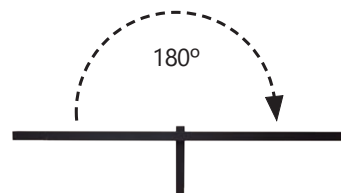

- Cores ● PR ○ BR ● DR* ● RG* ● FD*
- Alumínio
- Pintura Eletrostática / *Pintura Líquida
- Difusor Opalino
- IRC > 80
- Bivolt
- IP 40
- Vida Útil 30.000h
- Fator de Potência 0,98

CÓDIGO	DIMENSÕES (mm) C x L x A	POTÊNCIA (W)	FLUXO DA FONTE LUMINOSA (lm)	FLUXO DA LUMINÁRIA (lm)	TEMPERATURA DE COR (K)
15005	31 x 70 x 580	17	2369	1066	3000
	31 x 70 x 580		2553	1149	4000
15006	31 x 70 x 860	25,5	3554	1599	3000
	31 x 70 x 860		3830	1723	4000
15007	31 x 70 x 1140	34	4738	2132	3000
	31 x 70 x 1140		5106	2298	4000