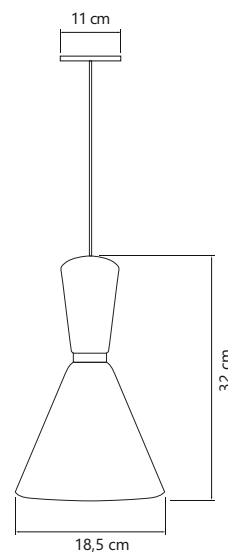

*Não inclui lâmpadas.

- Cores
- Alumínio
- Pintura Eletrostática
- Fio regulável até 1 metro
- Soquete E-27
- Potência 60W

6552 Pendente Malibu Cone Preto com Cobre
6553 Pendente Malibu Cone Branco com Cobre