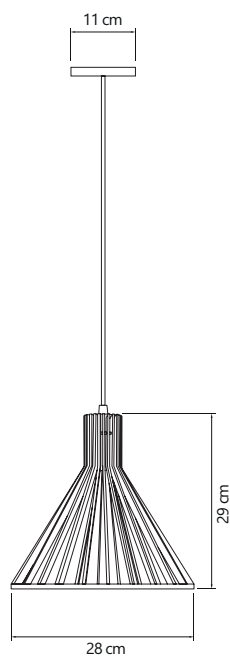

PENDENTES MADEIRA

- MDF
- Fio regulável até 1 metro
- Soquete E-27
- Potência 60W

CATEDRAL

NEW YORK

VEGAS

11001	Pendente Madeira Cathedral
11003	Pendente Madeira New York
11005	Pendente Madeira Vegas