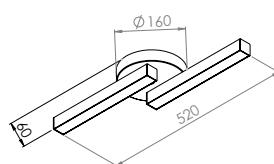

PLAFON STICK