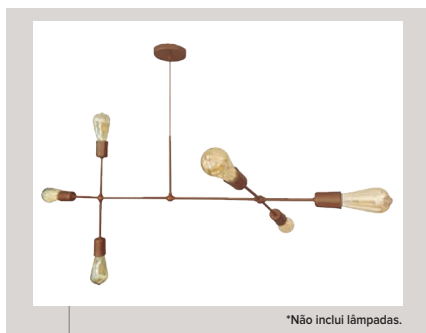

*Não inclui lâmpadas.

- Cores ●●●●
- Alumínio
- Pintura Eletrostática
- Fio regulável até 1 metro
- Soquete E-27
- Potência 60W

13002 Pendente Gun Cobre
13003 Pendente Gun Preto
13051 Pendente Gun Dourado

PENDENTE GUN