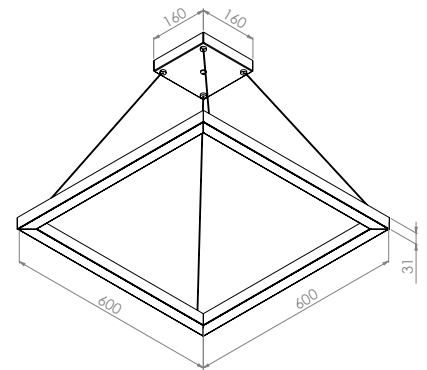

CÓDIGO	DIMENSÕES (mm) C x L x A	POTÊNCIA (W)	FLUXO DA FONTE LUMINOSA (lm)	FLUXO DA LUMINÁRIA (lm)	TEMPERATURA DE COR (K)
15013	320 x 320 x 31	17	2369	1066	3000
	320 x 320 x 31		2553	1149	4000
15014	600 x 600 x 31	34	4738	2132	3000
	600 x 600 x 31		5106	2298	4000