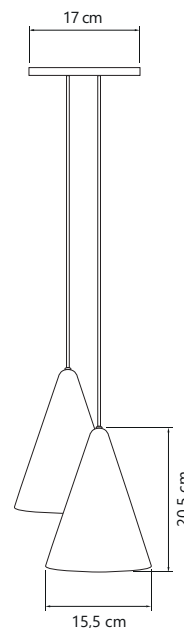

*Não inclui lâmpadas.

PENDENTE CONE

- Cores
 - Alumínio
 - Pintura Eletrostática
 - Fio regulável até 1 metro
 - Soquete E-27
- Potência 60W

- 6007 Pendente Cone Branco
- 6025 Pendente Cone Cobre com Branco
- 6008 Pendente Cone Preto com Branco
- 6037 Pendente Cone Preto com Cobre
- 6058 Pendente Cone Branco com Dourado