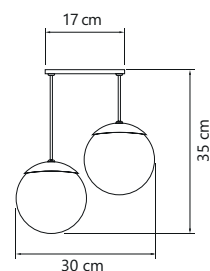

*Não inclui lâmpadas.

PLAFON SPHERA

8400 Plafon Sphera Preto
8401 Plafon Sphera Cobre
8402 Plafon Sphera Dourado
8403 Plafon Sphera Branco
8404 Plafon Sphera Cromado

8405 Plafon Sphera Duplo Preto
8406 Plafon Sphera Duplo Cobre
8407 Plafon Sphera Duplo Dourado
8408 Plafon Sphera Duplo Branco

8410 Plafon Sphera Triplo Preto
8411 Plafon Sphera Triplo Cobre
8412 Plafon Sphera Triplo Dourado
8413 Plafon Sphera Triplo Branco

- Cores ●●●●●
- Alumínio
- Pintura Eletrostática
- Soquete E-27
- Potência 60W
- Globos A / F / T

*Não inclui lâmpadas.

PENDENTE SPHERA

8020 Pendente Sphera Preto
8021 Pendente Sphera Cobre
8022 Pendente Sphera Dourado

8023 Pendente Sphera Duplo Preto
8024 Pendente Sphera Duplo Cobre
8025 Pendente Sphera Duplo Dourado

8026 Pendente Sphera Triplo Preto
8027 Pendente Sphera Triplo Cobre
8028 Pendente Sphera Triplo Dourado

8450 Pendente Sphera Cascata Preto com 5 Globos
8451 Pendente Sphera Cascata Cobre com 5 Globos
8452 Pendente Sphera Cascata Dourado com 5 Globos
8453 Pendente Sphera Cascata Branco com 5 Globos
8454 Pendente Sphera Cascata Cromado com 5 Globos

- Cores ●●●●●
- Alumínio
- Pintura Eletrostática
- Fio regulável até 1 metro
- Soquete E-27
- Potência 60W
- Globos L / A / F / T

Globos: Âmbar (A), Fumê (F) e Transparente (T)