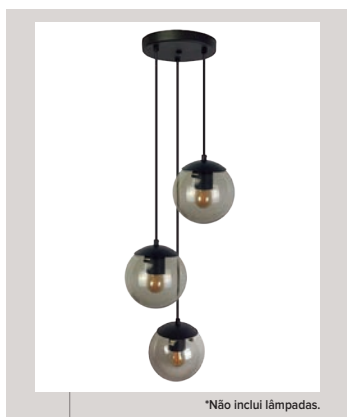

- Cores ●●●●●
- Alumínio
- Pintura Eletrostática
- Soquete E-27
- Potência 60W
- Globos A / F / T

*Não inclui lâmpadas.

PENDENTE SPHERA

8020 Pendente Sphera Preto
8021 Pendente Sphera Cobre
8022 Pendente Sphera Dourado

8023 Pendente Sphera Duplo Preto
8024 Pendente Sphera Duplo Cobre
8025 Pendente Sphera Duplo Dourado

8026 Pendente Sphera Triplo Preto
8027 Pendente Sphera Triplo Cobre
8028 Pendente Sphera Triplo Dourado

8450 Pendente Sphera Cascata Preto com 5 Globos
8451 Pendente Sphera Cascata Cobre com 5 Globos
8452 Pendente Sphera Cascata Dourado com 5 Globos
8453 Pendente Sphera Cascata Branco com 5 Globos
8454 Pendente Sphera Cascata Cromado com 5 Globos

- Cores ●●●●●
- Alumínio
- Pintura Eletrostática
- Fio regulável até 1 metro
- Soquete E-27
- Potência 60W
- Globos L / A / F / T