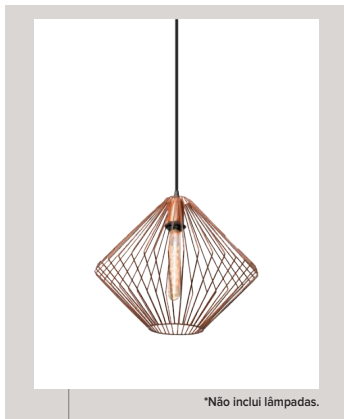

*Não inclui lâmpadas.

PENDENTE ARAMADO

- Cores ●●
- Alumínio
- Pintura Eletrostática
- Fio regulável até 1 metro
- Soquete E-27
- Potência 60W