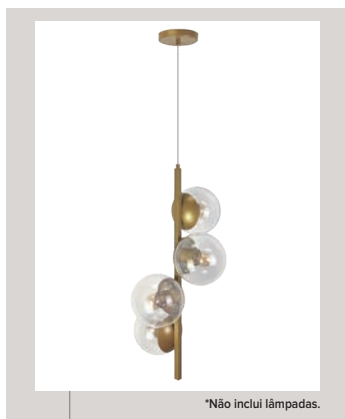

- Cores ●●●○
- Alumínio
- Pintura Eletrostática
- Fio regulável até 1 metro
- Soquete E-27
- Potência 60W
- Globos A / F / T

PENDENTE NEW BUBBLE

8552 Pendente Trilho New Bubble Preto com 5 Globos
 8553 Pendente Trilho New Bubble Cobre com 5 Globos
 8554 Pendente Trilho New Bubble Dourado com 5 Globos

- Cores ●●●●
- Alumínio
- Pintura Eletrostática
- Fio regulável até 1 metro
- Soquete E-27
- Potência 60W
- Globos A / F / T

Globos: Âmbar (A), Fumê (F) e Transparente (T)

PENDENTE TRILHO ESPIRAL BUBBLE