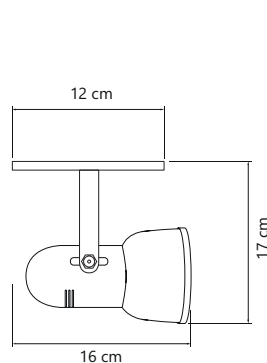

SPOTS

ALETA SIMPLES E ALETA DUPLA

3500 Spot Enerlux B/1 Branco com Aleta Preta
3501 Spot Enerlux B/1 Preto com Aleta Preta
3504 Spot Enerlux B/1 Branco Luxo

3505 Spot Enerlux B/2 Branco com Aleta Preta
3506 Spot Enerlux B/2 Preto com Aleta Preta
3509 Spot Enerlux B/2 Branco Luxo

- Cores ● ○
- Alumínio e PVC
- Pintura Eletrostática
- Soquete E-27
- Potência 100W

TELINHA B1 E B2

3700 Spot Telinha B/1 Branco
3701 Spot Telinha B/1 Preto

3703 Spot Telinha B/2 Branco
3704 Spot Telinha B/2 Preto

- Cores ● ○
- Ferro
- Pintura Eletrostática
- Soquete E-27
- Potência 100W

COPINHO B1 E B2

3800 Spot Copinho B/1 Branco
3801 Spot Copinho B/1 Preto

3803 Spot Copinho B/2 Branco
3804 Spot Copinho B/2 Preto

- Cores ● ○
- Ferro
- Pintura Eletrostática
- Soquete E-27
- Potência 100W