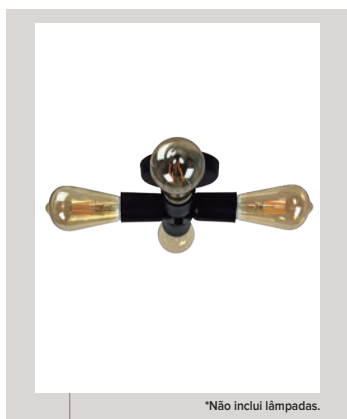

PLAFON LOTUS COPINHO

*Não inclui lâmpadas.

8539 Plafon Lotus Copinho B/2 Preto
8540 Plafon Lotus Copinho B/2 Cobre
8541 Plafon Lotus Copinho B/2 Dourado
8542 Plafon Lotus Copinho B/2 Branco

8511 Plafon Lotus Copinho B/4 Preto
8512 Plafon Lotus Copinho B/4 Cobre
8513 Plafon Lotus Copinho B/4 Dourado
8514 Plafon Lotus Copinho B/4 Branco

- Cores ●●●○
- Alumínio
- Pintura Eletrostática
- Soquete E-27
- Potência 60W

B2