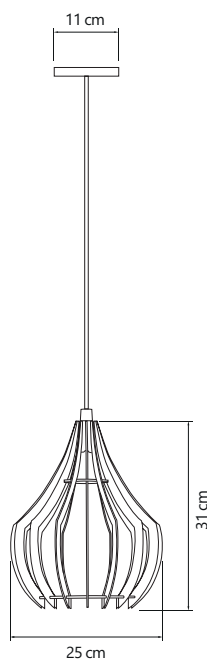

PENDENTES MADEIRA

- MDF
- Fio regulável até 1 metro
- Soquete E-27
- Potência 60W

CATEDRAL

NEW YORK

VEGAS

- | | |
|-------|----------------------------|
| 11001 | Pendente Madeira Cathedral |
| 11003 | Pendente Madeira New York |
| 11005 | Pendente Madeira Vegas |