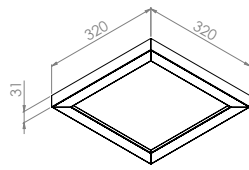

PLAFON SQUARE