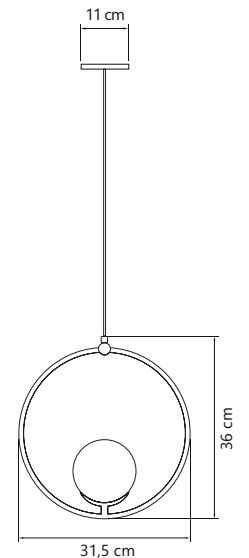

*Não inclui lâmpadas.

- Cores ●●●
- Alumínio
- Pintura Eletrostática
- Fio regulável até 1 metro
- Soquete E-27
- Potência 60W
- Globos A / F / T

8063 Pendente Drop Círculo Preto
8064 Pendente Drop Círculo Cobre
8065 Pendente Drop Círculo Dourado