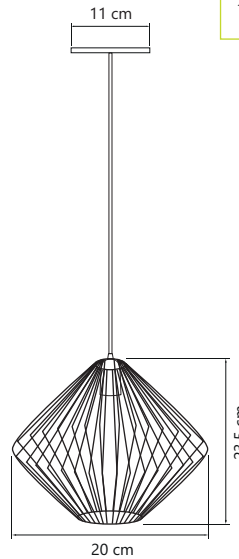

10002 Pendente Aramado Diamante Preto
10012 Pendente Aramado Diamante Cobre

10019 Pendente Aramado Rubi Cobre
10022 Pendente Aramado Rubi Preto

10030 Pendente Aramado Diamante Mini Triplo Cobre
10031 Pendente Aramado Diamante Mini Triplo Preto