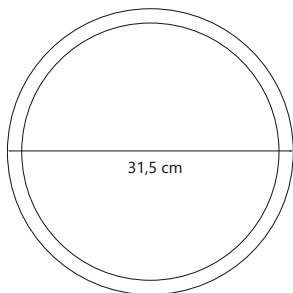

*Não inclui lâmpadas.

- Cores ●●●○
- Alumínio
- Pintura Eletrostática
- Soquete 4 x E-27
- Potência 60W

5060 Plafon Redondo 300 Sobrepor Dourado
5061 Plafon Redondo 300 Sobrepor Preto
5062 Plafon Redondo 300 Sobrepor Cobre
5063 Plafon Redondo 300 Sobrepor Branco