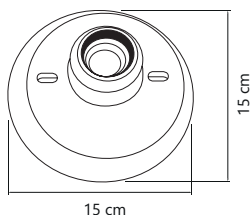

PLAFONS PLÁSTICO ANTICHAMA

DECORATIVO

- 417 Plafon Decorativo Branco Soquete Cerâmica
- 418 Plafon Decorativo Preto Soquete Cerâmica
- 419 Plafon Decorativo Branco Soquete Cerâmica com Travessa
- 420 Plafon Decorativo Preto Soquete Cerâmica com Travessa

- Cores ● ○
- PVC
- Soquete E-27
- Potência 100W