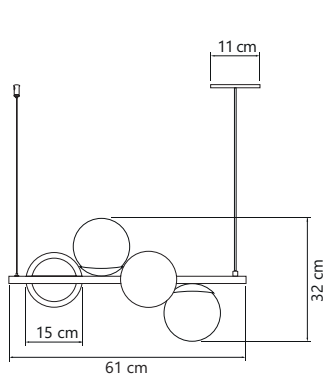

PENDENTE JABUTI

8464 Pendente Jabuti Preto com 4 Globos
8465 Pendente Jabuti Cobre com 4 Globos
8466 Pendente Jabuti Dourado com 4 Globos
8467 Pendente Jabuti Branco com 4 Globos

8460 Pendente Jabuti Preto com 7 Globos
8461 Pendente Jabuti Cobre com 7 Globos
8462 Pendente Jabuti Dourado com 7 Globos
8463 Pendente Jabuti Branco com 7 Globos

- Cores ●●●○
- Alumínio
- Pintura Eletrostática
- Fio regulável até 1 metro
- Soquete E-27
- Potência 60W
- Globos A / F / T

PENDENTE NEW BUBBLE

8552 Pendente Trilho New Bubble Preto com 5 Globos
8553 Pendente Trilho New Bubble Cobre com 5 Globos
8554 Pendente Trilho New Bubble Dourado com 5 Globos

- Cores ●●●●
- Alumínio
- Pintura Eletrostática
- Fio regulável até 1 metro
- Soquete E-27
- Potência 60W
- Globos A / F / T

Globos: Âmbar (A), Fumê (F) e Transparente (T)