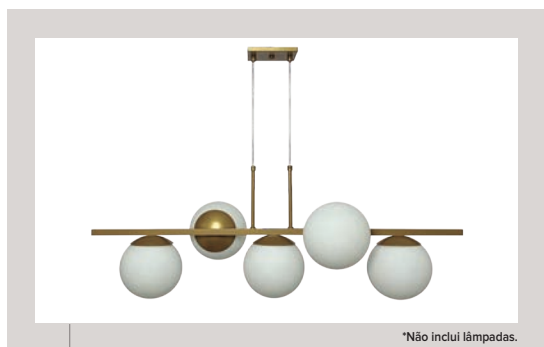

PENDENTE JABUTI

8464 Pendente Jabuti Preto com 4 Globos
 8465 Pendente Jabuti Cobre com 4 Globos
 8466 Pendente Jabuti Dourado com 4 Globos
 8467 Pendente Jabuti Branco com 4 Globos

8460 Pendente Jabuti Preto com 7 Globos
 8461 Pendente Jabuti Cobre com 7 Globos
 8462 Pendente Jabuti Dourado com 7 Globos
 8463 Pendente Jabuti Branco com 7 Globos

- Cores ●●●○
- Alumínio
- Pintura Eletrostática
- Fio regulável até 1 metro
- Soquete E-27
- Potência 60W
- Globos A / F / T

PENDENTE NEW BUBBLE

8552 Pendente Trilho New Bubble Preto com 5 Globos
 8553 Pendente Trilho New Bubble Cobre com 5 Globos
 8554 Pendente Trilho New Bubble Dourado com 5 Globos