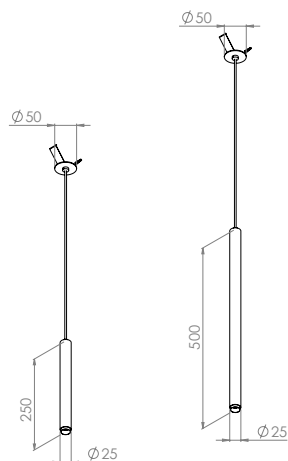

PENDENTE PIN