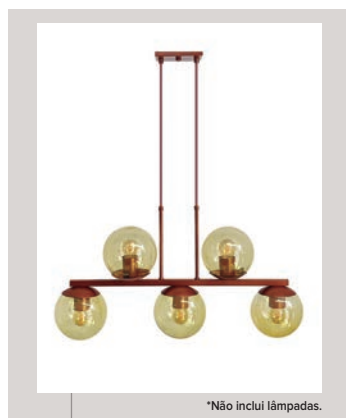

PENDENTE BUBBLE

*Não inclui lâmpadas.

- Cores ●●●●
- Alumínio
- Pintura Eletrostática
- Fio regulável até 1 metro
- Soquete E-27
- Potência 60W
- Globos A / F / T

- 5619 Bubble 3 Preto
- 5620 Bubble 3 Cobre
- 5621 Bubble 3 Dourado
- 5622 Bubble 5 Preto
- 5623 Bubble 5 Cobre
- 5624 Bubble 5 Dourado
- 5625 Bubble 7 Preto
- 5626 Bubble 7 Cobre
- 5627 Bubble 7 Dourado