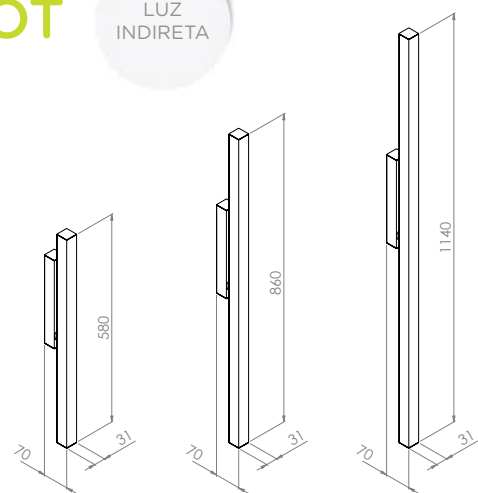

- Cores ● PR ○ BR ● DR* ● RG* ● FD*
- Alumínio
- Pintura Eletrostática / *Pintura Líquida
- Difusor Opalino
- IRC > 80
- Bivolt
- IP 40
- Vida Útil 30.000h
- Fator de Potência 0,98

CÓDIGO	DIMENSÕES (mm) C x L x A	POTÊNCIA (W)	FLUXO DA FONTE LUMINOSA (lm)	FLUXO DA LUMINÁRIA (lm)	TEMPERATURA DE COR (K)
15005	31 x 70 x 580	17	2369	1066	3000
	31 x 70 x 580		2553	1149	4000
15006	31 x 70 x 860	25,5	3554	1599	3000
	31 x 70 x 860		3830	1723	4000
15007	31 x 70 x 1140	34	4738	2132	3000
	31 x 70 x 1140		5106	2298	4000