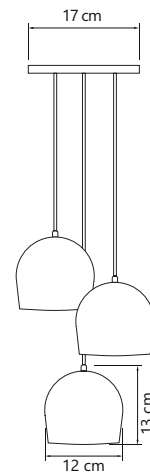

- 6201 Pendente Bola Duplo Branco
- 6204 Pendente Bola Duplo Cobre com Branco
- 6202 Pendente Bola Duplo Preto com Branco
- 6070 Pendente Bola Duplo Preto com Cobre
- 6209 Pendente Bola Duplo Branco com Dourado
- 6301 Pendente Bola Triplo Branco
- 6304 Pendente Bola Triplo Cobre com Branco
- 6302 Pendente Bola Triplo Preto com Branco
- 6336 Pendente Bola Triplo Preto com Cobre
- 6319 Pendente Bola Triplo Branco com Dourado