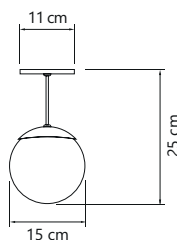

*Não inclui lâmpadas.

PLAFON SPHERA

8400 Plafon Sphera Preto
8401 Plafon Sphera Cobre
8402 Plafon Sphera Dourado
8403 Plafon Sphera Branco
8404 Plafon Sphera Cromado

8405 Plafon Sphera Duplo Preto
8406 Plafon Sphera Duplo Cobre
8407 Plafon Sphera Duplo Dourado
8408 Plafon Sphera Duplo Branco

8410 Plafon Sphera Triplo Preto
8411 Plafon Sphera Triplo Cobre
8412 Plafon Sphera Triplo Dourado
8413 Plafon Sphera Triplo Branco

- Cores ●●●●●
- Alumínio
- Pintura Eletrostática
- Soquete E-27
- Potência 60W
- Globos A / F / T

*Não inclui lâmpadas.

PENDENTE SPHERA

8020 Pendente Sphera Preto
8021 Pendente Sphera Cobre
8022 Pendente Sphera Dourado

8023 Pendente Sphera Duplo Preto
8024 Pendente Sphera Duplo Cobre
8025 Pendente Sphera Duplo Dourado

8026 Pendente Sphera Triplo Preto
8027 Pendente Sphera Triplo Cobre
8028 Pendente Sphera Triplo Dourado

8450 Pendente Sphera Cascata Preto com 5 Globos
8451 Pendente Sphera Cascata Cobre com 5 Globos
8452 Pendente Sphera Cascata Dourado com 5 Globos
8453 Pendente Sphera Cascata Branco com 5 Globos
8454 Pendente Sphera Cascata Cromado com 5 Globos

- Cores ●●●●●
- Alumínio
- Pintura Eletrostática
- Fio regulável até 1 metro
- Soquete E-27
- Potência 60W
- Globos L / A / F / T

Globos: Âmbar (A), Fumê (F) e Transparente (T)