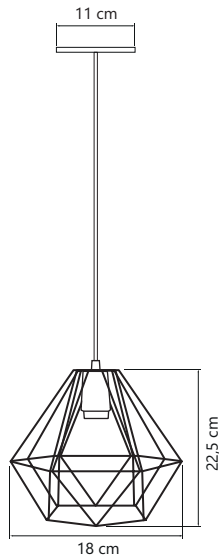

10002 Pendente Aramado Diamante Preto
10012 Pendente Aramado Diamante Cobre

10019 Pendente Aramado Rubi Cobre
10022 Pendente Aramado Rubi Preto

10030 Pendente Aramado Diamante Mini Triplo Cobre
10031 Pendente Aramado Diamante Mini Triplo Preto