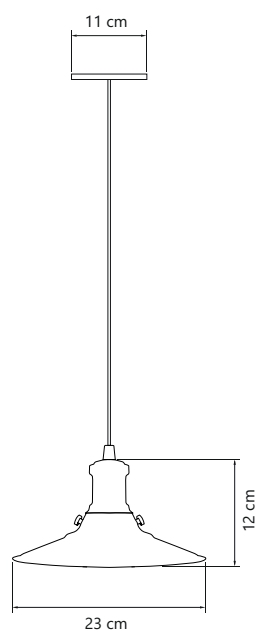

PENDENTE NORDIC

6054 Pendente Nordic Preto com Cobre
6055 Pendente Nordic Branco com Cobre

*Não inclui lâmpadas.

- Cores
- Alumínio
- Pintura Eletrostática
- Fio regulável até 1 metro
- Soquete E-27
- Potência 60W

PLAFON ARANHA

*Não inclui lâmpadas.

- Cores
- Alumínio
- Pintura Eletrostática
- Soquete E-27
- Potência 60W

13038 Plafon Aranha 2 Hastes Cobre
13039 Plafon Aranha 2 Hastes Preto

13035 Plafon Aranha 3 Hastes Cobre
13036 Plafon Aranha 3 Hastes Preto

13019 Plafon Aranha 4 Hastes Cobre
13025 Plafon Aranha 4 Hastes Preto

13027 Plafon Aranha 8 Hastes Cobre
13028 Plafon Aranha 8 Hastes Preto