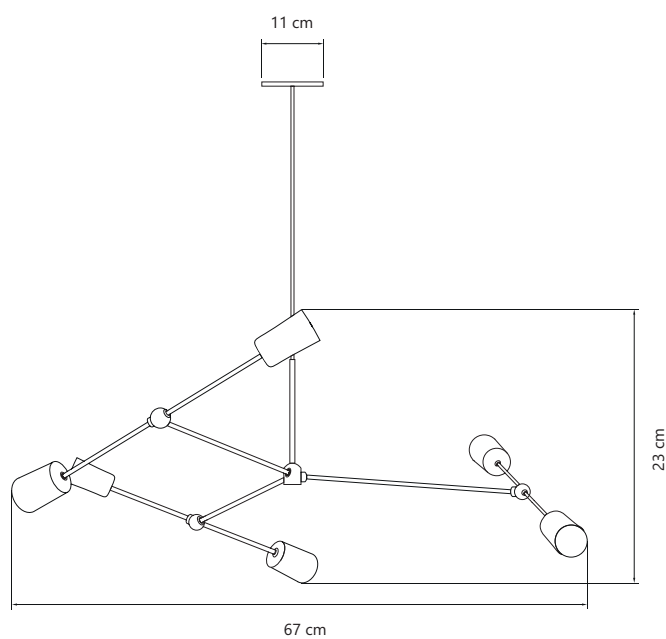

PENDENTE FACES