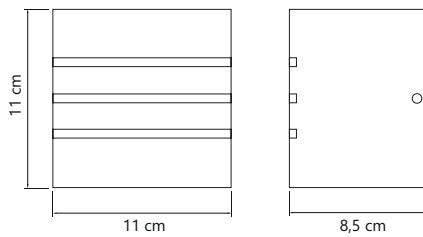

ARANDELAS ELEGANCE TRIÂNGULO

- Cores ●●●○
- Alumínio e vidro
- Pintura Eletrostática
- Soquete E-27
- Potência 100W

RETANGULAR FIRENZE

FOCO KUBO MINI

FOCO KUBO ALTO COM FRESTA

FOCO KUBO ALTO SEM FRESTA

FOCO KUBO BAIXO COM FRESTA