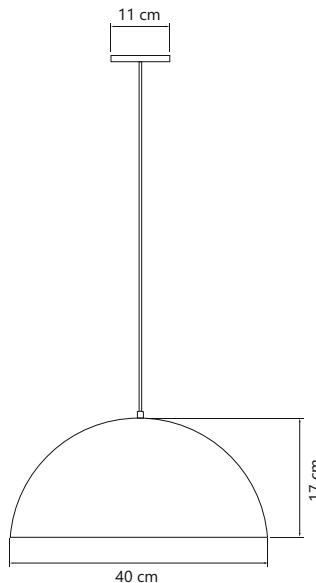

- Cores ○●●●●●
- Alumínio
- Pintura Eletrostática
- Fio regulável até 1 metro
- Soquete E-27
- Potência 60W

6901 Pendente Cúpula Pequeno Branco
6905 Pendente Cúpula Pequeno Cobre com Branco
6902 Pendente Cúpula Pequeno Preto com Branco
6080 Pendente Cúpula Pequeno Preto com Cobre
6082 Pendente Cúpula Pequeno Branco com Dourado