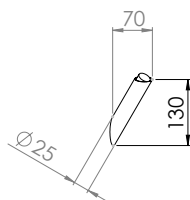

ARANDELA PIN INCLINADA