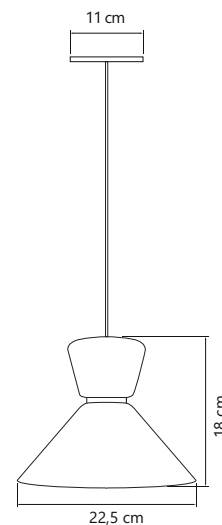

*Não inclui lâmpadas.

- Cores
- Alumínio
- Pintura Eletrostática
- Fio regulável até 1 metro
- Soquete E-27
- Potência 60W

6550 Pendente Malibu Funil Preto com Cobre
6551 Pendente Malibu Funil Branco com Cobre