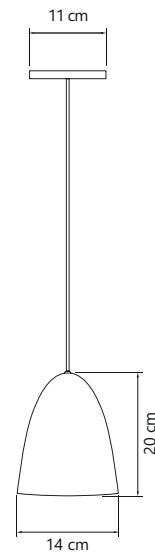

- Cores ●●●●
- Alumínio
- Pintura Eletrostática
- Fio regulável até 1 metro
- Soquete E-27
- Potência 60W

6101 Pendente Bala Branco com Cobre
6102 Pendente Bala Preto com Cobre
6103 Pendente Bala Cobre com Branco