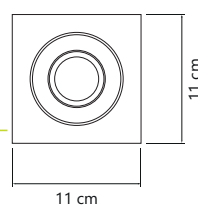

CUBO P S/ RECUO