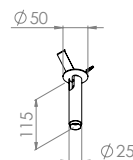

SPOT PIN

- Cores ● PR ○ BR ● DR* ● RG* ● FD*
- Alumínio
- Pintura Eletrostática / *Pintura Líquida
- IRC > 80
- Bivolt
- IP 40
- Vida Útil 30.000h

	CÓDIGO	DIMENSÕES (mm) C x L x A	POTÊNCIA (W)	FLUXO DA FONTE LUMINOSA (lm)	FLUXO DA LUMINÁRIA (lm)	TEMPERATURA DE COR (K)
	15031	25 x 25 x 115	2	225	214	3000
		25 x 25 x 115		236	224	4000
COM LENTE DIFUSA						
	15040	25 x 25 x 115	2	224	214	3000
		25 x 25 x 115		236	224	4000