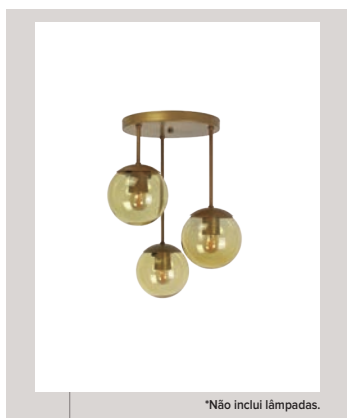

*Não inclui lâmpadas.

PLAFON SPHERA

8400 Plafon Sphera Preto
8401 Plafon Sphera Cobre
8402 Plafon Sphera Dourado
8403 Plafon Sphera Branco
8404 Plafon Sphera Cromado

8405 Plafon Sphera Duplo Preto
8406 Plafon Sphera Duplo Cobre
8407 Plafon Sphera Duplo Dourado
8408 Plafon Sphera Duplo Branco

8410 Plafon Sphera Triplo Preto
8411 Plafon Sphera Triplo Cobre
8412 Plafon Sphera Triplo Dourado
8413 Plafon Sphera Triplo Branco