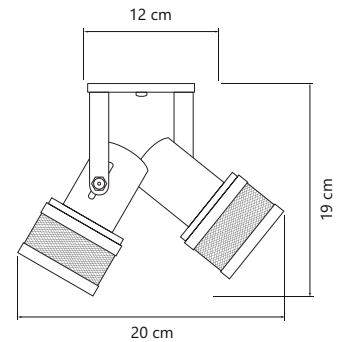

COPINHO B1 E B2

3800 Spot Copinho B/1 Branco
3801 Spot Copinho B/1 Preto

3803 Spot Copinho B/2 Branco
3804 Spot Copinho B/2 Preto

- Cores ● ○
- Ferro
- Pintura Eletrostática
- Soquete E-27
- Potência 100W