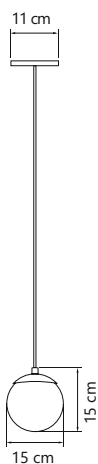

Globos: Âmbar (A), Fumê (F) e Transparente (T)