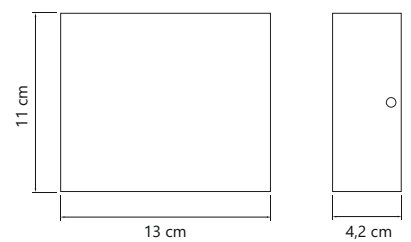

FOCO KUBO BAIXO SEM FRESTA