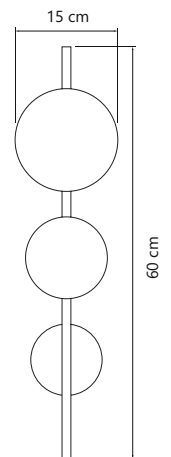

Globos: Âmbar (A), Fumê (F) e Transparente (T)