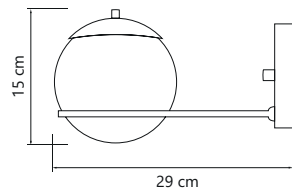

- Cores ●●●●○
- Alumínio
- Pintura Eletrostática
- Soquete E-27
- Potência 60W
- Globos A / F / T

8427 Arandela Bubble Suspensa Preta
8428 Arandela Bubble Suspensa Cobre
8429 Arandela Bubble Suspensa Dourada
8430 Arandela Bubble Suspensa Branca