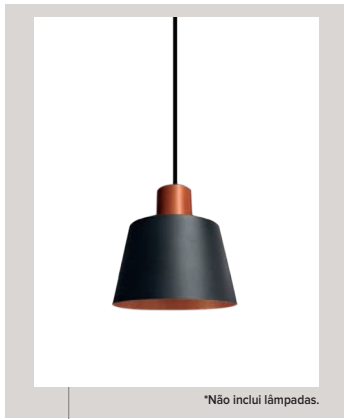

PENDENTE MALIBU CÚPULA

*Não inclui lâmpadas.

- Cores
- Alumínio
- Pintura Eletrostática
- Fio regulável até 1 metro
- Soquete E-27
- Potência 60W