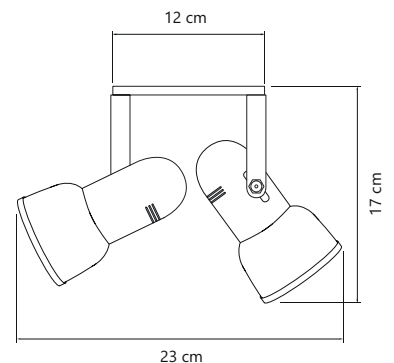

SPOTS

ALETA SIMPLES E ALETA DUPLA

3500 Spot Enerlux B/1 Branco com Aleta Preta
3501 Spot Enerlux B/1 Preto com Aleta Preta
3504 Spot Enerlux B/1 Branco Luxo

3505 Spot Enerlux B/2 Branco com Aleta Preta
3506 Spot Enerlux B/2 Preto com Aleta Preta
3509 Spot Enerlux B/2 Branco Luxo

- Cores ● ○
- Alumínio e PVC
- Pintura Eletrostática
- Soquete E-27
- Potência 100W

TELINHA B1 E B2

3700 Spot Telinha B/1 Branco
3701 Spot Telinha B/1 Preto

3703 Spot Telinha B/2 Branco
3704 Spot Telinha B/2 Preto

- Cores ● ○
- Ferro
- Pintura Eletrostática
- Soquete E-27
- Potência 100W

COPINHO B1 E B2

3800 Spot Copinho B/1 Branco
3801 Spot Copinho B/1 Preto

3803 Spot Copinho B/2 Branco
3804 Spot Copinho B/2 Preto

- Cores ● ○
- Ferro
- Pintura Eletrostática
- Soquete E-27
- Potência 100W