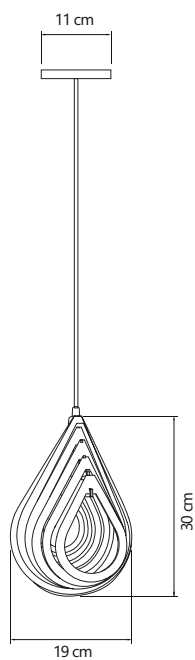

OCTOS

ANA MARIA

GOTA ANA MARIA

GOTA 3D

LÂMPADA 3D

GLOBO 3D

11006	Pendente Madeira Octos
11009	Pendente Madeira Ana Maria
11010	Pendente Madeira Gota Ana Maria
11011	Pendente Madeira Gota 3D
11012	Pendente Madeira Lâmpada 3D
11013	Pendente Madeira Globo 3D