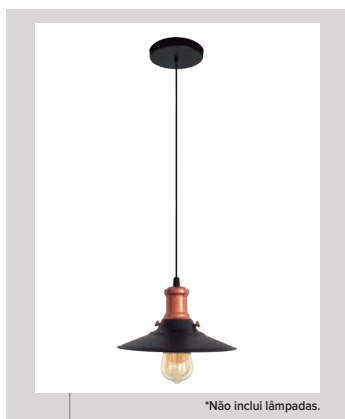

PENDENTE NORDIC

6054 Pendente Nordic Preto com Cobre
6055 Pendente Nordic Branco com Cobre

*Não inclui lâmpadas.

- Cores
- Alumínio
- Pintura Eletrostática
- Fio regulável até 1 metro
- Soquete E-27
- Potência 60W