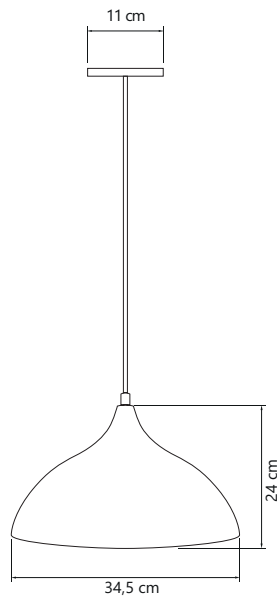

6512 Pendente Arábia Preto com Cobre
6513 Pendente Arábia Branco com Cobre