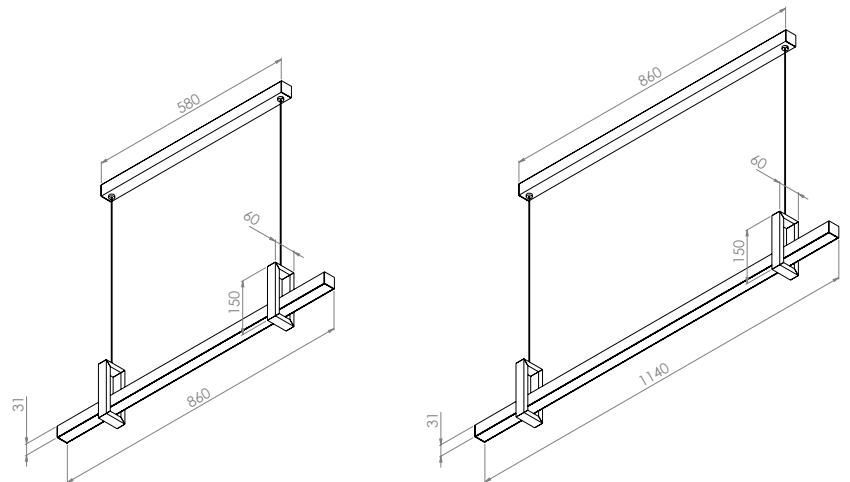

PENDENTE OLYMPIC

- Cores ● PR ○ BR ● DR* ● RG* ● FD*
- Alumínio
- Pintura Eletrostática / *Pintura Líquida
- Difusor Opalino
- Fio regulável até 1,5 metro
- IRC>80
- Bivolt
- IP 40
- Vida Útil 30.000h
- Fator de Potência 0,98

OBS: Personalize a peça escolhendo as cores da estrutura e das alças. Combinação com o seu toque!

CÓDIGO	DIMENSÕES (mm) C x L x A	POTÊNCIA (W)	FLUXO DA FONTE LUMINOSA (lm)	FLUXO DA LUMINÁRIA (lm)	TEMPERATURA DE COR (K)
15019	860 x 60 x 150	25,5	3554	1599	3000
	860 x 60 x 150		3830	1723	4000
15020	1140 x 60 x 150	34	4738	2132	3000
	1140 x 60 x 150		5106	2298	4000