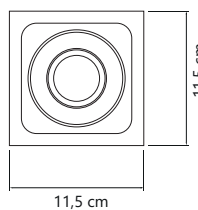

- Cores ●●●○
- Alumínio
- Pintura Eletrostática
- Soquete E-27
- Potência 60W

B2

B4

PLAFON CUBO

*Não inclui lâmpadas.

- Cores ●○
- Alumínio
- Pintura Eletrostática
- Potência 60W

CUBO P C/ RECUO

CUBO M