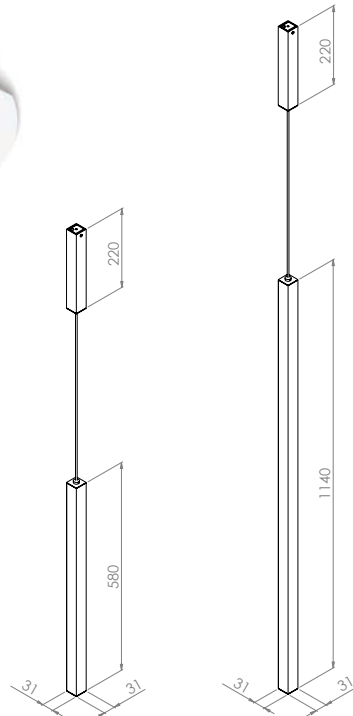

- Cores ● PR ○ BR ● DR* ● RG* ● FD*
- Alumínio
- Pintura Eletrostática / *Pintura Líquida
- Difusor Opalino
- Fio regulável até 1,5 metro
- IRC > 80
- Bivolt
- IP 40
- Vida Útil 30.000h
- Fator de Potência 0,98

CÓDIGO	DIMENSÕES (mm) C x L x A	POTÊNCIA (W)	FLUXO DA FONTE LUMINOSA (lm)	FLUXO DA LUMINÁRIA (lm)	TEMPERATURA DE COR (K)
15021	31 x 31 x 580	17	2369	1066	3000
	31 x 31 x 580		2553	1149	4000
15022	31 x 31 x 1140	34	4738	2132	3000
	31 x 31 x 1140		5106	2298	4000