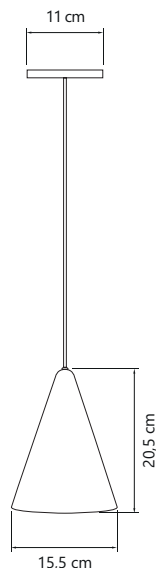

- 6221 Pendente Cone Duplo Branco
- 6224 Pendente Cone Duplo Cobre com Branco
- 6222 Pendente Cone Duplo Preto com Branco
- 6225 Pendente Cone Duplo Preto com Cobre
- 6252 Pendente Cone Duplo Branco com Dourado
- 6321 Pendente Cone Triplo Branco
- 6324 Pendente Cone Cobre com Branco
- 6322 Pendente Cone Preto com Branco
- 6338 Pendente Cone Preto com Cobre
- 6370 Pendente Cone Branco com Dourado