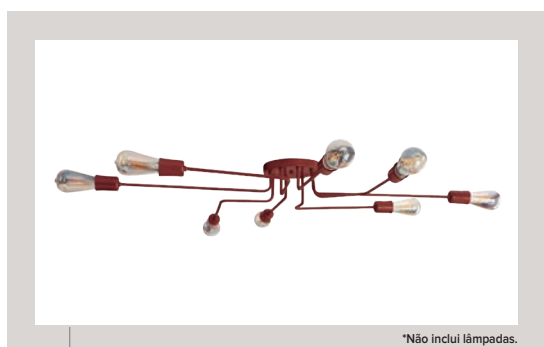

PLAFON ARANHA

*Não inclui lâmpadas.

- Cores
- Alumínio
- Pintura Eletrostática
- Soquete E-27
- Potência 60W

13038 Plafon Aranha 2 Hastes Cobre
13039 Plafon Aranha 2 Hastes Preto

13035 Plafon Aranha 3 Hastes Cobre
13036 Plafon Aranha 3 Hastes Preto

13019 Plafon Aranha 4 Hastes Cobre
13025 Plafon Aranha 4 Hastes Preto

13027 Plafon Aranha 8 Hastes Cobre
13028 Plafon Aranha 8 Hastes Preto